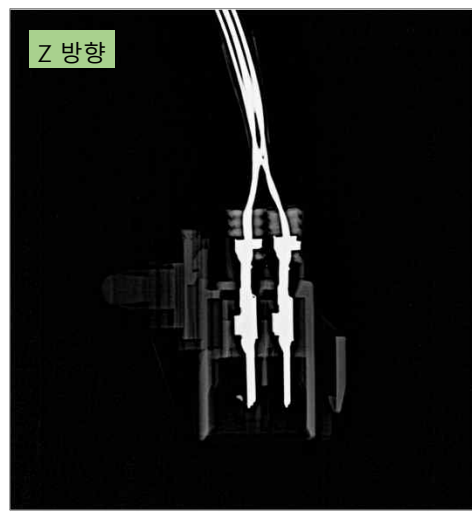

* 베가레이 촬영 이미지 - 스마트폰 부품

* 베가레이 촬영 이미지 - 스마트폰 카메라(아이폰 12)

X-Ray for Electronic Components

* 베가레이 촬영 이미지 - 퓨즈

* 베가레이 엑스레이 촬영 이미지 - 접착면 확인

확대 - 1.89mm 기공 확인

* 베가레이 엑스레이 촬영 이미지 - 트랜스 부품 내부 사이즈 측정

* 사이즈 측정

Side view

Top view

* 베가레이 촬영 이미지 - 히터 내부

X-RAY on my desk

VEGARAY

X-Ray for Car Components

* 베가레이 엑스레이 촬영 이미지 - 알루미늄 부품

[반전 이미지]

* 베가레이 엑스레이 촬영 이미지 - 자동차 부품 불량 확인

** 양품

** 불량품 - 고정 링 이탈

* 베가레이 엑스레이 촬영 이미지 - 자동차 부품 불량 확인

* 베가레이 엑스레이 촬영 이미지 - 자동차 부품 불량 확인

* 베가레이 엑스레이 촬영 이미지 - 자동차 부품 (코일 단선 확인)

반전이미지

❖ 베가레이 엑스레이 촬영 이미지 - 인서트 사출 불량 검출

❖ 베가레이 엑스레이 촬영 이미지
- 자동차 사출 부품

** 반전 이미지

X-Ray for Plastic Parts

* 베가레이 엑스레이 촬영 이미지 - 플라스틱 사출 부품 기공 확인

* 베가레이 엑스레이 촬영 이미지 - 플라스틱 사출 부품 기공 확인

* 베가레이 엑스레이 촬영 이미지 - 플라스틱 사출 부품 기공 확인

2. 베가레이 엑스레이 촬영 이미지

반전 이미지