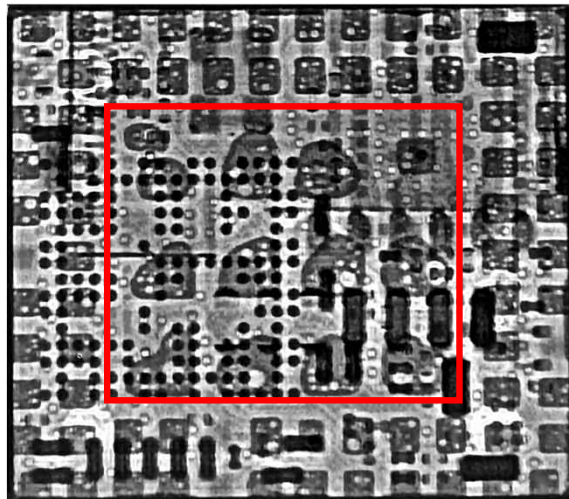

X-RAY on my desk

VEGARAY

X-Ray 촬영 이미지 참조 & 베가레이 소개

X-RAY on my desk

VEGARAY

X-Ray for PCB

* 베가레이 엑스레이 vs. 3D CT 비교 – PCB void

- ✓ 동일 위치에서 거의 비슷한 크기의 void 확인 가능
- ✓ CT 슬라이스 이미징에 최소 20분 이상 시간 소요되지만 베가레이 엑스레이는 4초면 충분
- ✓ 2D 엑스레이 레이어 겹침 현상 감안하면 가성비, 공간절약, 시간 절약 등의 측면에서 베가레이 장점 多

베가레이 2D 엑스레이

3억원 짜리 장비 3D CT이미지
(슬라이스 단면)

3억원 짜리 장비 2D 엑스레이 이미지

* 베가레이 엑스레이 촬영 이미지 - IC chip 페이크 부품 검사

* 베가레이 엑스레이 촬영 이미지 - IC chip

* 베가레이 엑스레이 촬영 이미지 - PCB 불량 확인(쇼트)

* 베가레이 엑스레이 촬영 이미지 - IC chip

* 반전 이미지

* 베가레이 엑스레이 촬영 이미지 - IC chip

* 반전 이미지

* 베가레이 엑스레이 촬영 이미지 - TQFP chip

* 반전 이미지

X-Ray for Smartphone & components

* 베가레이 촬영 이미지 - 스마트폰(갤럭시 Z Flip 3 & 4 비교 이미지)

* 베가레이 촬영 이미지 - 스마트폰(갤럭시노트20 울트라) & 갤럭시노트 펜

* 베가레이 촬영 이미지 - 스마트폰(갤럭시S20)