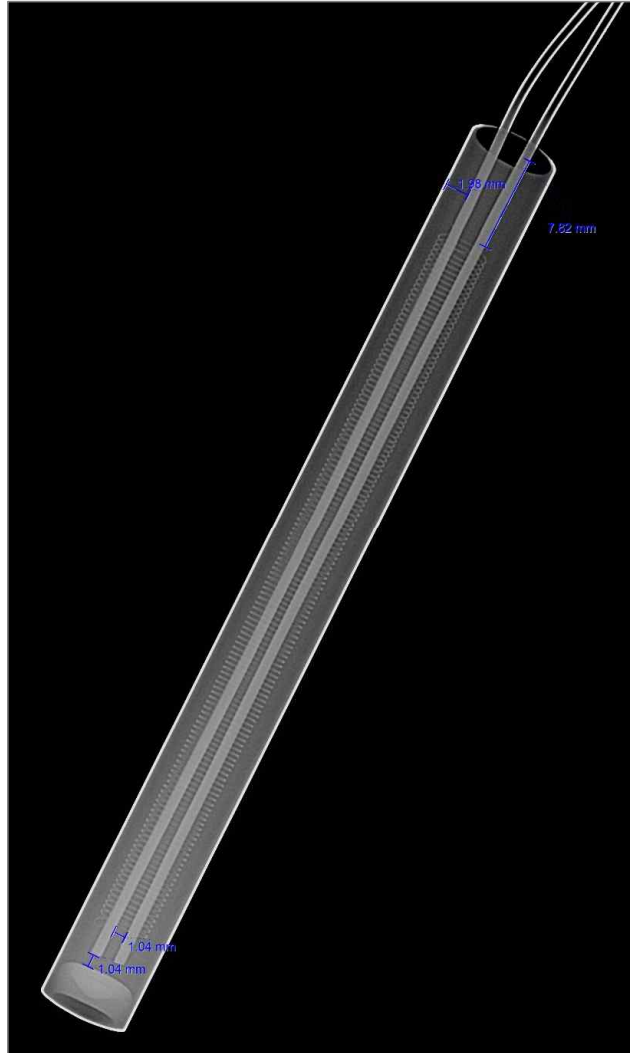

* 베가레이 엑스레이 촬영 이미지 - IC chip

* 반전 이미지

* 베가레이 엑스레이 촬영 이미지 - TQFP chip

* 반전 이미지

X-Ray for Smartphone & components

* 베가레이 촬영 이미지 - 스마트폰(갤럭시 Z Flip 3 & 4 비교 이미지)

* 베가레이 촬영 이미지 - 스마트폰(갤럭시노트20 울트라) & 갤럭시노트 펜

* 베가레이 촬영 이미지 - 스마트폰(갤럭시S20)

* 베가레이 촬영 이미지 - 스마트폰 부품

* 베가레이 촬영 이미지 - 스마트폰 카메라(아이폰 12)

X-Ray for Electronic Components

* 베가레이 촬영 이미지 - 퓨즈

* 베가레이 엑스레이 촬영 이미지 - 접착면 확인

확대 - 1.89mm 기공 확인

* 베가레이 엑스레이 촬영 이미지 - 트랜스 부품 내부 사이즈 측정

* 사이즈 측정

Side view

Top view

* 베가레이 촬영 이미지 - 히터 내부

X-RAY on my desk

VEGARAY

X-Ray for Car Components

* 베가레이 엑스레이 촬영 이미지 - 알루미늄 부품

[반전 이미지]

* 베가레이 엑스레이 촬영 이미지 - 자동차 부품 불량 확인

** 양품

** 불량품 - 고정 링 이탈

* 베가레이 엑스레이 촬영 이미지 - 자동차 부품 불량 확인

* 베가레이 엑스레이 촬영 이미지 - 자동차 부품 불량 확인

* 베가레이 엑스레이 촬영 이미지 - 자동차 부품 (코일 단선 확인)

반전이미지

❖ 베가레이 엑스레이 촬영 이미지 - 인서트 사출 불량 검출