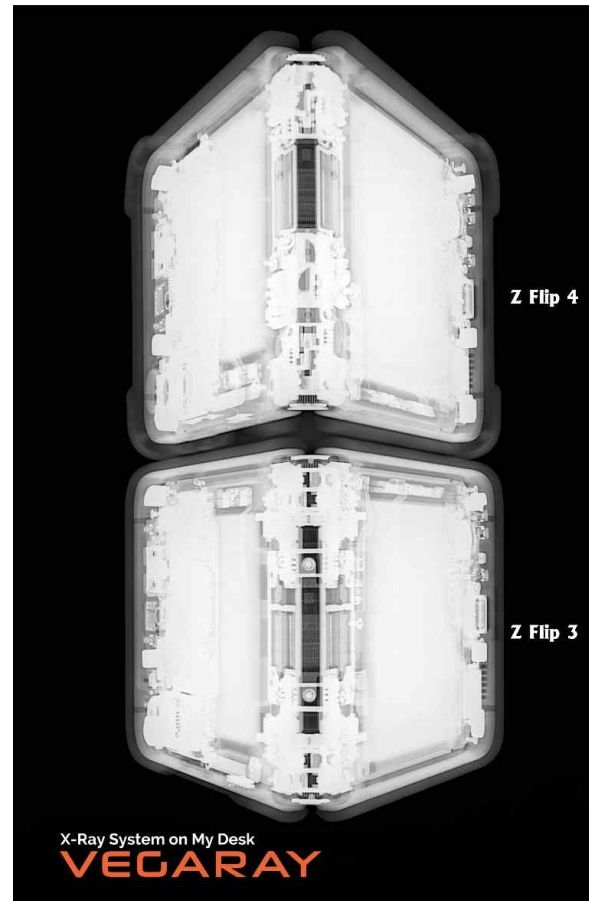

베가레이 2D 엑스레이

3억원 짜리 장비 3D CT이미지
(슬라이스 단면)

3억원 짜리 장비 2D 엑스레이 이미지

* 베가레이 엑스레이 촬영 이미지 - IC chip 페이크 부품 검사

* 베가레이 엑스레이 촬영 이미지 - IC chip

* 베가레이 엑스레이 촬영 이미지 - PCB 불량 확인(쇼트)

* 베가레이 엑스레이 촬영 이미지 - IC chip

* 반전 이미지

* 베가레이 엑스레이 촬영 이미지 - IC chip

* 반전 이미지

* 베가레이 엑스레이 촬영 이미지 - TQFP chip

* 반전 이미지

X-Ray for Smartphone & components

* 베가레이 촬영 이미지 - 스마트폰(갤럭시 Z Flip 3 & 4 비교 이미지)

* 베가레이 촬영 이미지 - 스마트폰(갤럭시노트20 울트라) & 갤럭시노트 펜

* 베가레이 촬영 이미지 - 스마트폰(갤럭시S20)

* 베가레이 촬영 이미지 - 스마트폰 부품

* 베가레이 촬영 이미지 - 스마트폰 카메라(아이폰 12)

X-Ray for Electronic Components

* 베가레이 촬영 이미지 - 퓨즈

* 베가레이 엑스레이 촬영 이미지 - 접착면 확인

확대 - 1.89mm 기공 확인

* 베가레이 엑스레이 촬영 이미지 - 트랜스 부품 내부 사이즈 측정

* 사이즈 측정

Side view

Top view

* 베가레이 촬영 이미지 - 히터 내부

X-RAY on my desk

VEGARAY

X-Ray for Car Components

* 베가레이 엑스레이 촬영 이미지 - 알루미늄 부품

[반전 이미지]