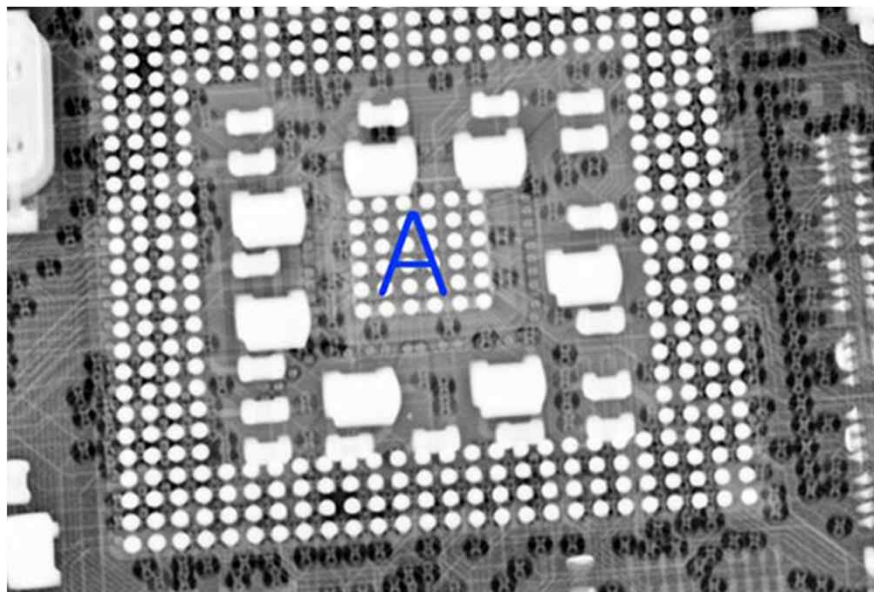

X-RAY on my desk

VEGARAY

X-Ray 촬영 이미지 참조 & 베가레이 소개

X-RAY on my desk

VEGARAY

X-Ray for PCB

* 베가레이 엑스레이 vs. 3D CT 비교 – PCB void

- ✓ 동일 위치에서 거의 비슷한 크기의 void 확인 가능
- ✓ CT 슬라이스 이미징에 최소 20분 이상 시간 소요되지만 베가레이 엑스레이는 4초면 충분
- ✓ 2D 엑스레이 레이어 겹침 현상 감안하면 가성비, 공간절약, 시간 절약 등의 측면에서 베가레이 장점 多

베가레이 2D 엑스레이

3억원 짜리 장비 3D CT이미지
(슬라이스 단면)

3억원 짜리 장비 2D 엑스레이 이미지

* 베가레이 엑스레이 촬영 이미지 - IC chip 페이크 부품 검사

* 베가레이 엑스레이 촬영 이미지 - IC chip

* 베가레이 엑스레이 촬영 이미지 - PCB 불량 확인(쇼트)

* 베가레이 엑스레이 촬영 이미지 - IC chip

* 반전 이미지

* 베가레이 엑스레이 촬영 이미지 - IC chip

* 반전 이미지

* 베가레이 엑스레이 촬영 이미지 - TQFP chip

* 반전 이미지

X-Ray for Smartphone & components

* 베가레이 촬영 이미지 - 스마트폰(갤럭시 Z Flip 3 & 4 비교 이미지)

* 베가레이 촬영 이미지 - 스마트폰(갤럭시노트20 울트라) & 갤럭시노트 펜

* 베가레이 촬영 이미지 - 스마트폰(갤럭시S20)

* 베가레이 촬영 이미지 - 스마트폰 부품

* 베가레이 촬영 이미지 - 스마트폰 카메라(아이폰 12)

X-Ray for Electronic Components

* 베가레이 촬영 이미지 - 퓨즈

* 베가레이 엑스레이 촬영 이미지 - 접착면 확인

확대 - 1.89mm 기공 확인

* 베가레이 엑스레이 촬영 이미지 - 트랜스 부품 내부 사이즈 측정

* 사이즈 측정