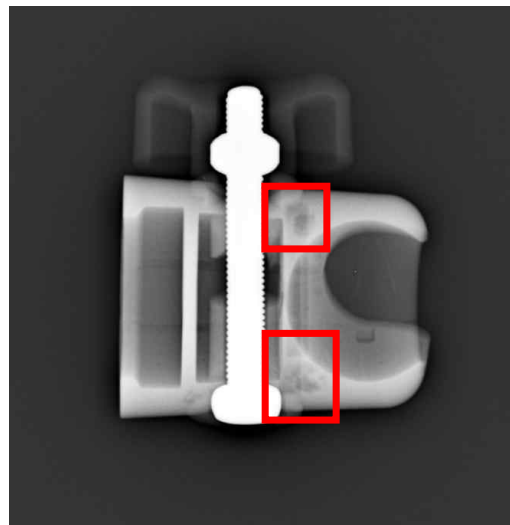

Side view

Top view

* 베가레이 촬영 이미지 - 히터 내부

X-RAY on my desk

VEGARAY

X-Ray for Car Components

* 베가레이 엑스레이 촬영 이미지 - 알루미늄 부품

[반전 이미지]

* 베가레이 엑스레이 촬영 이미지 - 자동차 부품 불량 확인

** 양품

** 불량품 - 고정 링 이탈

* 베가레이 엑스레이 촬영 이미지 - 자동차 부품 불량 확인

* 베가레이 엑스레이 촬영 이미지 - 자동차 부품 불량 확인

* 베가레이 엑스레이 촬영 이미지 - 자동차 부품 (코일 단선 확인)

반전이미지

❖ 베가레이 엑스레이 촬영 이미지 - 인서트 사출 불량 검출

❖ 베가레이 엑스레이 촬영 이미지
- 자동차 사출 부품

** 반전 이미지

X-Ray for Plastic Parts

* 베가레이 엑스레이 촬영 이미지 - 플라스틱 사출 부품 기공 확인

* 베가레이 엑스레이 촬영 이미지 - 플라스틱 사출 부품 기공 확인

* 베가레이 엑스레이 촬영 이미지 - 플라스틱 사출 부품 기공 확인

2. 베가레이 엑스레이 촬영 이미지

반전 이미지

* 베가레이 엑스레이 촬영 이미지 - 플라스틱 사출 부품 기공 확인

“

VEGARAY X-Ray는 컴팩트한 사이즈로
어디서나 빠르고 쉽게 결함이나 내부를 확인하는
가성비가 뛰어난 장비입니다

”

“

”

VEGARAY PRO

2023년 출시 예정