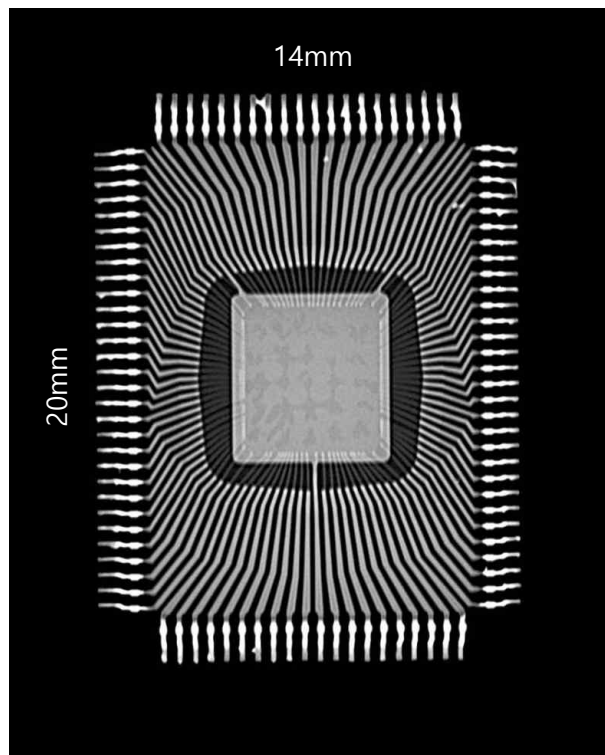

X-RAY on my desk

VEGARAY

X-Ray 촬영 이미지 참조 & 베가레이 소개

X-RAY on my desk

VEGARAY

X-Ray for PCB

* 베가레이 엑스레이 vs. 3D CT 비교 – PCB void

- ✓ 동일 위치에서 거의 비슷한 크기의 void 확인 가능
- ✓ CT 슬라이스 이미징에 최소 20분 이상 시간 소요되지만 베가레이 엑스레이는 4초면 충분
- ✓ 2D 엑스레이 레이어 겹침 현상 감안하면 가성비, 공간절약, 시간 절약 등의 측면에서 베가레이 장점 多

베가레이 2D 엑스레이

3억원 짜리 장비 3D CT이미지
(슬라이스 단면)

3억원 짜리 장비 2D 엑스레이 이미지

* 베가레이 엑스레이 촬영 이미지 - IC chip 페이크 부품 검사

* 베가레이 엑스레이 촬영 이미지 - IC chip

* 베가레이 엑스레이 촬영 이미지 - PCB 불량 확인(쇼트)

* 베가레이 엑스레이 촬영 이미지 - IC chip

* 반전 이미지

* 베가레이 엑스레이 촬영 이미지 - IC chip

* 반전 이미지

* 베가레이 엑스레이 촬영 이미지 - TQFP chip

* 반전 이미지

X-Ray for Smartphone & components

* 베가레이 촬영 이미지 - 스마트폰(갤럭시 Z Flip 3 & 4 비교 이미지)

* 베가레이 촬영 이미지 - 스마트폰(갤럭시노트20 울트라) & 갤럭시노트 펜

* 베가레이 촬영 이미지 - 스마트폰(갤럭시S20)

* 베가레이 촬영 이미지 - 스마트폰 부품

* 베가레이 촬영 이미지 - 스마트폰 카메라(아이폰 12)

X-Ray for Electronic Components

* 베가레이 촬영 이미지 - 퓨즈

* 베가레이 엑스레이 촬영 이미지 - 접착면 확인

확대 - 1.89mm 기공 확인

* 베가레이 엑스레이 촬영 이미지 - 트랜스 부품 내부 사이즈 측정

* 사이즈 측정