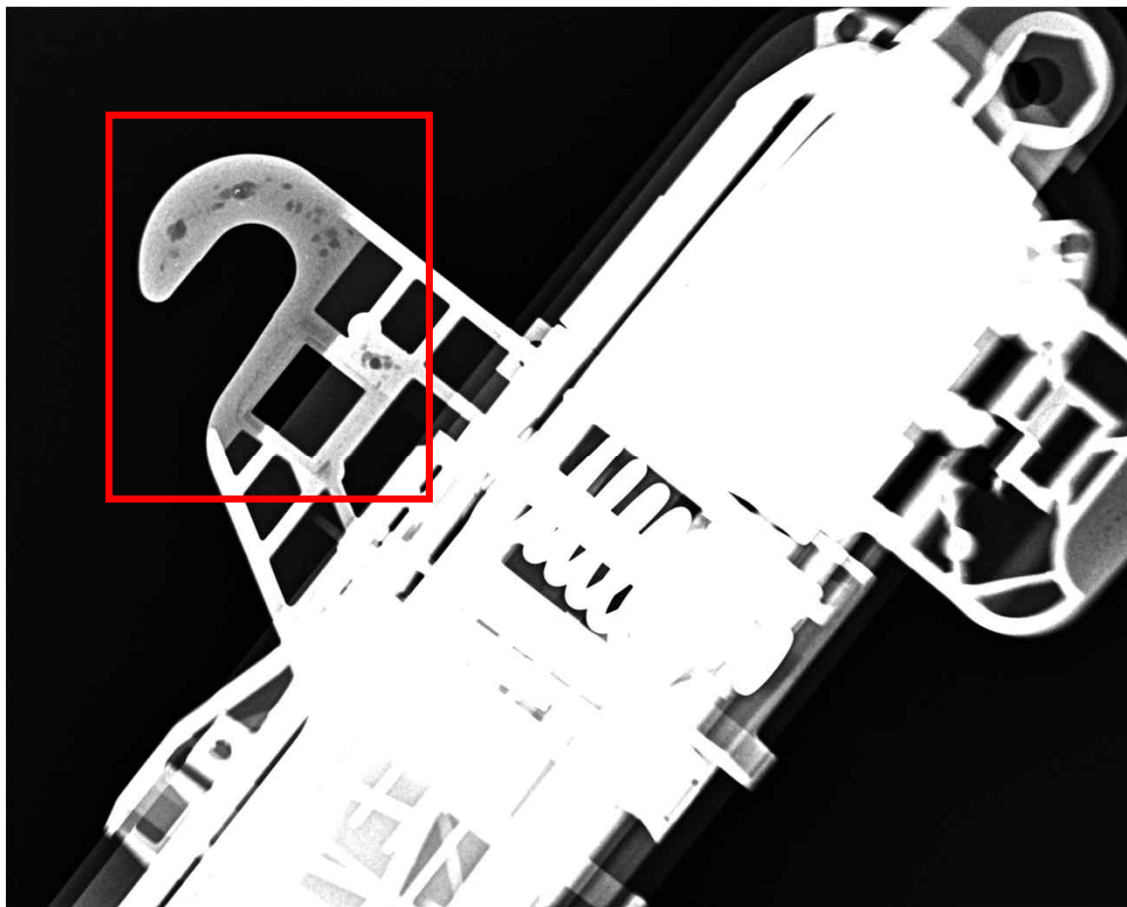

Side view

Top view

* 베가레이 촬영 이미지 - 히터 내부

X-RAY on my desk

VEGARAY

X-Ray for Car Components

* 베가레이 엑스레이 촬영 이미지 - 알루미늄 부품

[반전 이미지]

* 베가레이 엑스레이 촬영 이미지 - 자동차 부품 불량 확인

** 양품

** 불량품 - 고정 링 이탈

* 베가레이 엑스레이 촬영 이미지 - 자동차 부품 불량 확인

* 베가레이 엑스레이 촬영 이미지 - 자동차 부품 불량 확인

* 베가레이 엑스레이 촬영 이미지 - 자동차 부품 (코일 단선 확인)

반전이미지

❖ 베가레이 엑스레이 촬영 이미지 - 인서트 사출 불량 검출

❖ 베가레이 엑스레이 촬영 이미지
- 자동차 사출 부품

** 반전 이미지

X-Ray for Plastic Parts

* 베가레이 엑스레이 촬영 이미지 - 플라스틱 사출 부품 기공 확인

* 베가레이 엑스레이 촬영 이미지 - 플라스틱 사출 부품 기공 확인

* 베가레이 엑스레이 촬영 이미지 - 플라스틱 사출 부품 기공 확인

2. 베가레이 엑스레이 촬영 이미지

반전 이미지

* 베가레이 엑스레이 촬영 이미지 - 플라스틱 사출 부품 기공 확인

“

VEGARAY X-Ray는 컴팩트한 사이즈로
어디서나 빠르고 쉽게 결함이나 내부를 확인하는
가성비가 뛰어난 장비입니다

”

“

”

VEGARAY PRO

2023년 출시 예정