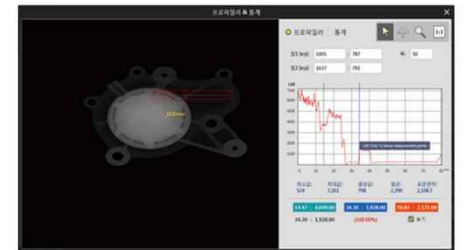

VEGARAY 케이스 2종(별도 판매)

[펠리컨 케이스]

[테이블 겸용 케이스]

VEGARAY NDT Software

“촬영 즉시 영상 확인, 실시간 영상 조정”
간편한 사용자 인터페이스 / 다양한 영상 처리 기능 / 바로 보고서 작성 및 출력 가능

VEGARAY NDT S/W 주요기능

Emboss
영상의 값을 기준으로 영상에 양각 효과를 적용,
영상을 입체감 있게 표현합니다.

Length & Calibration
영상에서 발견한 결함부위의 크기를 측정하고
그 값을 보정할 수 있습니다.

Pseudo Color
영상 농도에 따라 컬러를 맵핑, 서로 다른 물질인
지 확인 하는데 활용할 수 있습니다.

Line Profile
지정한 영역의 선 안의 픽셀 정보를 확인하고 그
값의 통계치를 확인할 수 있습니다.

SAFE X-RAY

완벽한 차폐, 안전을 먼저 생각한 X-RAY