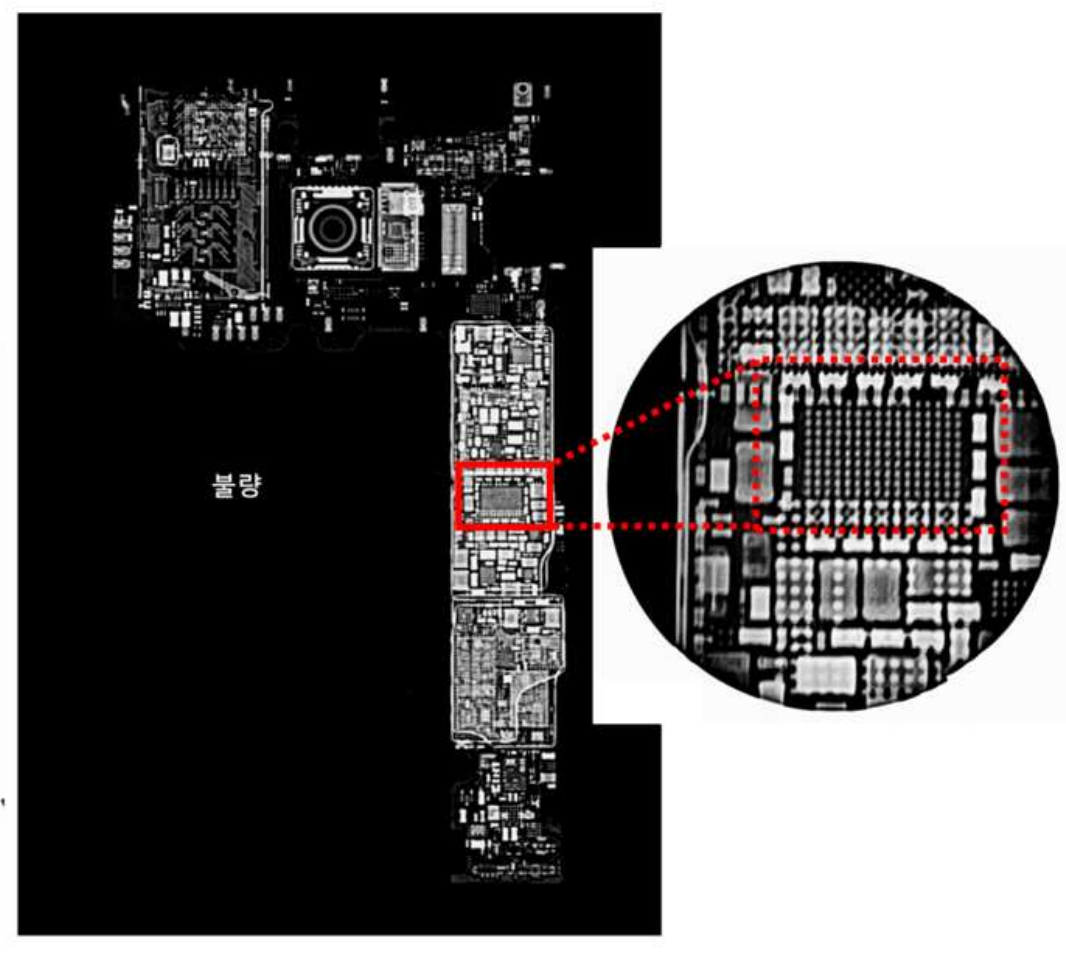

베가레이 2D 엑스레이

3억원 짜리 장비 3D CT이미지
(슬라이스 단면)

3억원 짜리 장비 2D 엑스레이 이미지

* 베가레이 엑스레이 촬영 이미지 - IC chip 페이크 부품 검사

* 베가레이 엑스레이 촬영 이미지 - IC chip

* 베가레이 엑스레이 촬영 이미지 - PCB 불량 확인(쇼트)

* 베가레이 엑스레이 촬영 이미지 - IC chip

* 반전 이미지

* 베가레이 엑스레이 촬영 이미지 - IC chip

* 반전 이미지

* 베가레이 엑스레이 촬영 이미지 - TQFP chip

* 반전 이미지

X-Ray for Smartphone & components

* 베가레이 촬영 이미지 - 스마트폰(갤럭시 Z Flip 3 & 4 비교 이미지)

* 베가레이 촬영 이미지 - 스마트폰(갤럭시노트20 울트라) & 갤럭시노트 펜

* 베가레이 촬영 이미지 - 스마트폰(갤럭시S20)

* 베가레이 촬영 이미지 - 스마트폰 부품

* 베가레이 촬영 이미지 - 스마트폰 카메라(아이폰 12)

X-Ray for Electronic Components

* 베가레이 촬영 이미지 - 퓨즈

* 베가레이 엑스레이 촬영 이미지 - 접착면 확인

확대 - 1.89mm 기공 확인

* 베가레이 엑스레이 촬영 이미지 - 트랜스 부품 내부 사이즈 측정

* 사이즈 측정

Side view

Top view

* 베가레이 촬영 이미지 - 히터 내부

X-RAY on my desk

VEGARAY

X-Ray for Car Components

* 베가레이 엑스레이 촬영 이미지 - 알루미늄 부품

[반전 이미지]