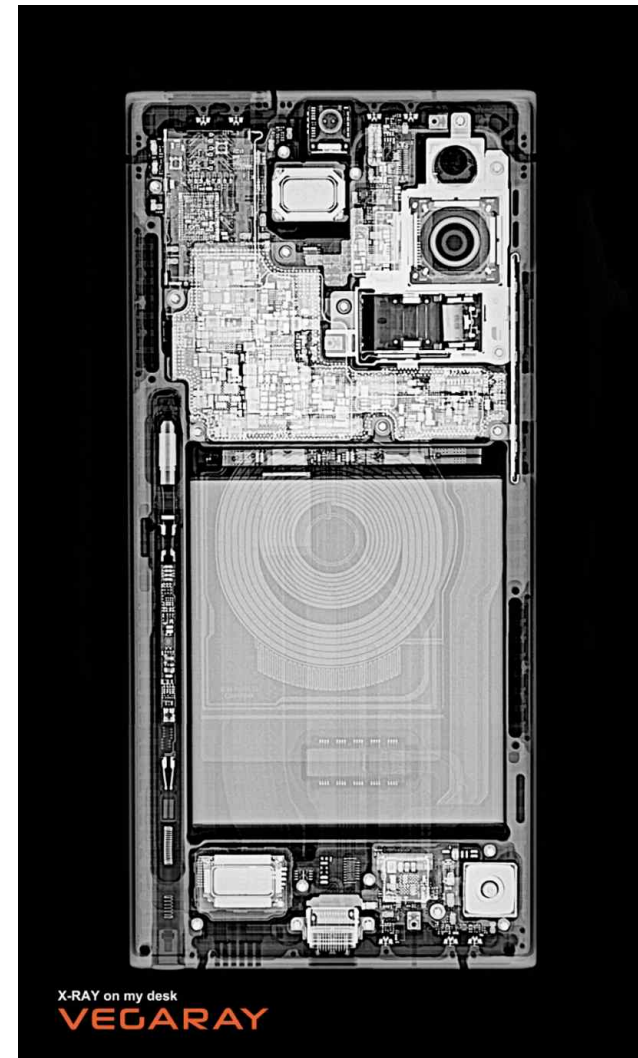

베가레이 2D 엑스레이

3억원 짜리 장비 3D CT이미지
(슬라이스 단면)

3억원 짜리 장비 2D 엑스레이 이미지

* 베가레이 엑스레이 촬영 이미지 - IC chip 페이크 부품 검사

* 베가레이 엑스레이 촬영 이미지 - IC chip

* 베가레이 엑스레이 촬영 이미지 - PCB 불량 확인(쇼트)

* 베가레이 엑스레이 촬영 이미지 - IC chip

* 반전 이미지

* 베가레이 엑스레이 촬영 이미지 - IC chip

* 반전 이미지

* 베가레이 엑스레이 촬영 이미지 - TQFP chip

* 반전 이미지

X-Ray for Smartphone & components

* 베가레이 촬영 이미지 - 스마트폰(갤럭시 Z Flip 3 & 4 비교 이미지)

* 베가레이 촬영 이미지 - 스마트폰(갤럭시노트20 울트라) & 갤럭시노트 펜

* 베가레이 촬영 이미지 - 스마트폰(갤럭시S20)

* 베가레이 촬영 이미지 - 스마트폰 부품

* 베가레이 촬영 이미지 - 스마트폰 카메라(아이폰 12)

X-Ray for Electronic Components

* 베가레이 촬영 이미지 - 퓨즈

* 베가레이 엑스레이 촬영 이미지 - 접착면 확인

확대 - 1.89mm 기공 확인

* 베가레이 엑스레이 촬영 이미지 - 트랜스 부품 내부 사이즈 측정

* 사이즈 측정

Side view

Top view

* 베가레이 촬영 이미지 - 히터 내부

X-RAY on my desk

VEGARAY

X-Ray for Car Components

* 베가레이 엑스레이 촬영 이미지 - 알루미늄 부품

[반전 이미지]