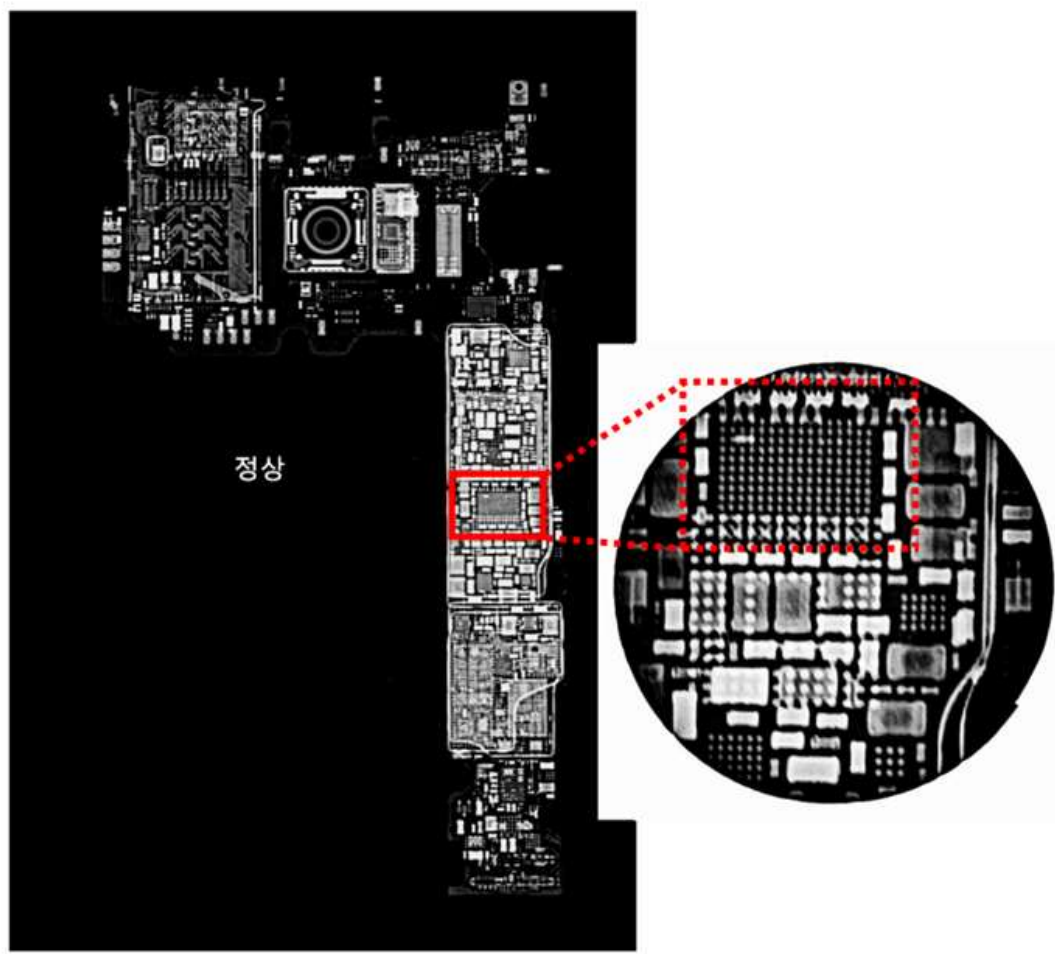

베가레이 2D 엑스레이

3억원 짜리 장비 3D CT이미지
(슬라이스 단면)

3억원 짜리 장비 2D 엑스레이 이미지

* 베가레이 엑스레이 촬영 이미지 - IC chip 페이크 부품 검사

* 베가레이 엑스레이 촬영 이미지 - IC chip

* 베가레이 엑스레이 촬영 이미지 - PCB 불량 확인(쇼트)

* 베가레이 엑스레이 촬영 이미지 - IC chip

* 반전 이미지

* 베가레이 엑스레이 촬영 이미지 - IC chip

* 반전 이미지

* 베가레이 엑스레이 촬영 이미지 - TQFP chip

* 반전 이미지

X-Ray for Smartphone & components

* 베가레이 촬영 이미지 - 스마트폰(갤럭시 Z Flip 3 & 4 비교 이미지)

* 베가레이 촬영 이미지 - 스마트폰(갤럭시노트20 울트라) & 갤럭시노트 펜

* 베가레이 촬영 이미지 - 스마트폰(갤럭시S20)

* 베가레이 촬영 이미지 - 스마트폰 부품

* 베가레이 촬영 이미지 - 스마트폰 카메라(아이폰 12)

X-Ray for Electronic Components

* 베가레이 촬영 이미지 - 퓨즈

* 베가레이 엑스레이 촬영 이미지 - 접착면 확인

확대 - 1.89mm 기공 확인

* 베가레이 엑스레이 촬영 이미지 - 트랜스 부품 내부 사이즈 측정

* 사이즈 측정

Side view

Top view

* 베가레이 촬영 이미지 - 히터 내부

X-RAY on my desk

VEGARAY

X-Ray for Car Components

* 베가레이 엑스레이 촬영 이미지 - 알루미늄 부품

[반전 이미지]