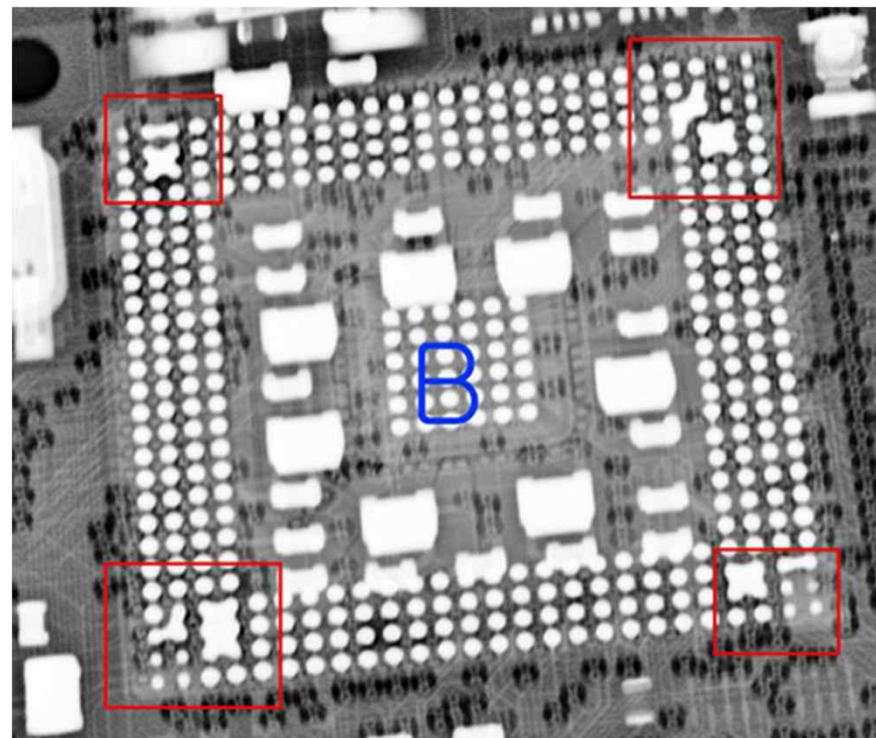

X-RAY on my desk

VEGARAY

X-Ray 촬영 이미지 참조 & 베가레이 소개

X-RAY on my desk

VEGARAY

X-Ray for PCB

* 베가레이 엑스레이 vs. 3D CT 비교 – PCB void

- ✓ 동일 위치에서 거의 비슷한 크기의 void 확인 가능
- ✓ CT 슬라이스 이미징에 최소 20분 이상 시간 소요되지만 베가레이 엑스레이는 4초면 충분
- ✓ 2D 엑스레이 레이어 겹침 현상 감안하면 가성비, 공간절약, 시간 절약 등의 측면에서 베가레이 장점 多

베가레이 2D 엑스레이

3억원 짜리 장비 3D CT이미지
(슬라이스 단면)

3억원 짜리 장비 2D 엑스레이 이미지

* 베가레이 엑스레이 촬영 이미지 - IC chip 페이크 부품 검사

* 베가레이 엑스레이 촬영 이미지 - IC chip

* 베가레이 엑스레이 촬영 이미지 - PCB 불량 확인(쇼트)

* 베가레이 엑스레이 촬영 이미지 - IC chip

* 반전 이미지

* 베가레이 엑스레이 촬영 이미지 - IC chip

* 반전 이미지

* 베가레이 엑스레이 촬영 이미지 - TQFP chip

* 반전 이미지

X-Ray for Smartphone & components

* 베가레이 촬영 이미지 - 스마트폰(갤럭시 Z Flip 3 & 4 비교 이미지)

* 베가레이 촬영 이미지 - 스마트폰(갤럭시노트20 울트라) & 갤럭시노트 펜

* 베가레이 촬영 이미지 - 스마트폰(갤럭시S20)

* 베가레이 촬영 이미지 - 스마트폰 부품

* 베가레이 촬영 이미지 - 스마트폰 카메라(아이폰 12)

X-Ray for Electronic Components

* 베가레이 촬영 이미지 - 퓨즈

* 베가레이 엑스레이 촬영 이미지 - 접착면 확인

확대 - 1.89mm 기공 확인

* 베가레이 엑스레이 촬영 이미지 - 트랜스 부품 내부 사이즈 측정

* 사이즈 측정