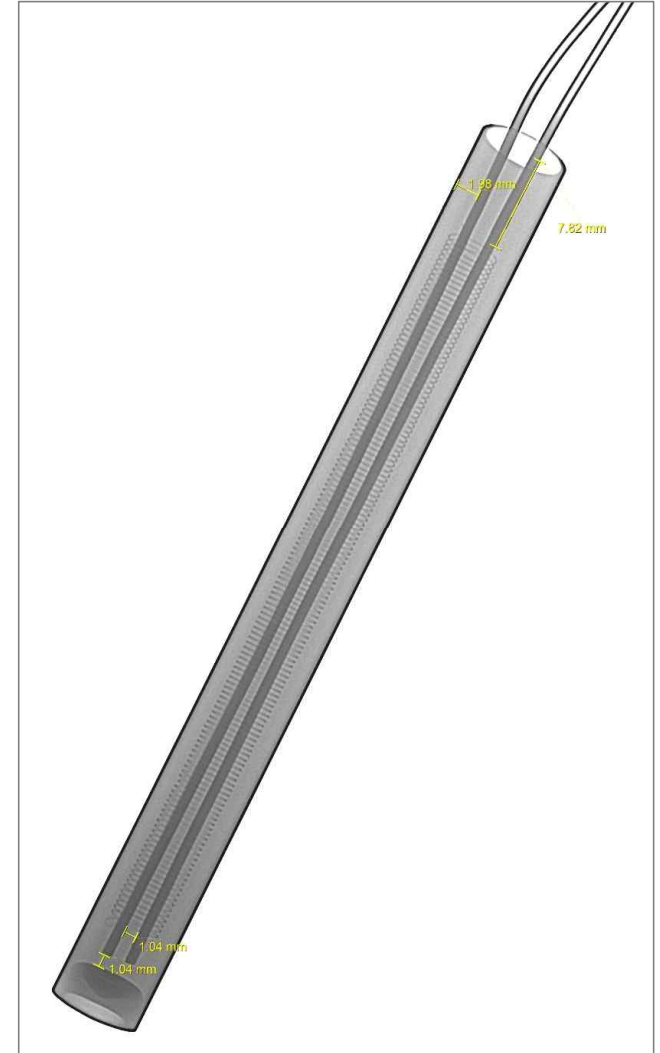

* 베가레이 엑스레이 촬영 이미지 - IC chip

* 반전 이미지

* 베가레이 엑스레이 촬영 이미지 - TQFP chip

* 반전 이미지

X-Ray for Smartphone & components

* 베가레이 촬영 이미지 - 스마트폰(갤럭시 Z Flip 3 & 4 비교 이미지)

* 베가레이 촬영 이미지 - 스마트폰(갤럭시노트20 울트라) & 갤럭시노트 펜

* 베가레이 촬영 이미지 - 스마트폰(갤럭시S20)

* 베가레이 촬영 이미지 - 스마트폰 부품

* 베가레이 촬영 이미지 - 스마트폰 카메라(아이폰 12)

X-Ray for Electronic Components

* 베가레이 촬영 이미지 - 퓨즈

* 베가레이 엑스레이 촬영 이미지 - 접착면 확인

확대 - 1.89mm 기공 확인

* 베가레이 엑스레이 촬영 이미지 - 트랜스 부품 내부 사이즈 측정

* 사이즈 측정

Side view

Top view

* 베가레이 촬영 이미지 - 히터 내부

X-RAY on my desk

VEGARAY

X-Ray for Car Components

* 베가레이 엑스레이 촬영 이미지 - 알루미늄 부품

[반전 이미지]

* 베가레이 엑스레이 촬영 이미지 - 자동차 부품 불량 확인

** 양품

** 불량품 - 고정 링 이탈

* 베가레이 엑스레이 촬영 이미지 - 자동차 부품 불량 확인

* 베가레이 엑스레이 촬영 이미지 - 자동차 부품 불량 확인

* 베가레이 엑스레이 촬영 이미지 - 자동차 부품 (코일 단선 확인)

반전이미지

❖ 베가레이 엑스레이 촬영 이미지 - 인서트 사출 불량 검출