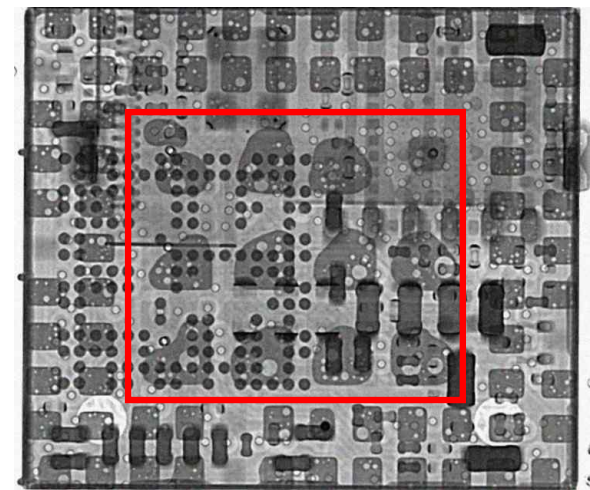

X-RAY on my desk

VEGARAY

X-Ray 촬영 이미지 참조 & 베가레이 소개

X-RAY on my desk

VEGARAY

X-Ray for PCB

* 베가레이 엑스레이 vs. 3D CT 비교 – PCB void

- ✓ 동일 위치에서 거의 비슷한 크기의 void 확인 가능
- ✓ CT 슬라이스 이미징에 최소 20분 이상 시간 소요되지만 베가레이 엑스레이는 4초면 충분
- ✓ 2D 엑스레이 레이어 겹침 현상 감안하면 가성비, 공간절약, 시간 절약 등의 측면에서 베가레이 장점 多

베가레이 2D 엑스레이

3억원 짜리 장비 3D CT이미지
(슬라이스 단면)

3억원 짜리 장비 2D 엑스레이 이미지

* 베가레이 엑스레이 촬영 이미지 - IC chip 페이크 부품 검사

* 베가레이 엑스레이 촬영 이미지 - IC chip

* 베가레이 엑스레이 촬영 이미지 - PCB 불량 확인(쇼트)

* 베가레이 엑스레이 촬영 이미지 - IC chip

* 반전 이미지

* 베가레이 엑스레이 촬영 이미지 - IC chip

* 반전 이미지

* 베가레이 엑스레이 촬영 이미지 - TQFP chip

* 반전 이미지

X-Ray for Smartphone & components

* 베가레이 촬영 이미지 - 스마트폰(갤럭시 Z Flip 3 & 4 비교 이미지)

* 베가레이 촬영 이미지 - 스마트폰(갤럭시노트20 울트라) & 갤럭시노트 펜

* 베가레이 촬영 이미지 - 스마트폰(갤럭시S20)