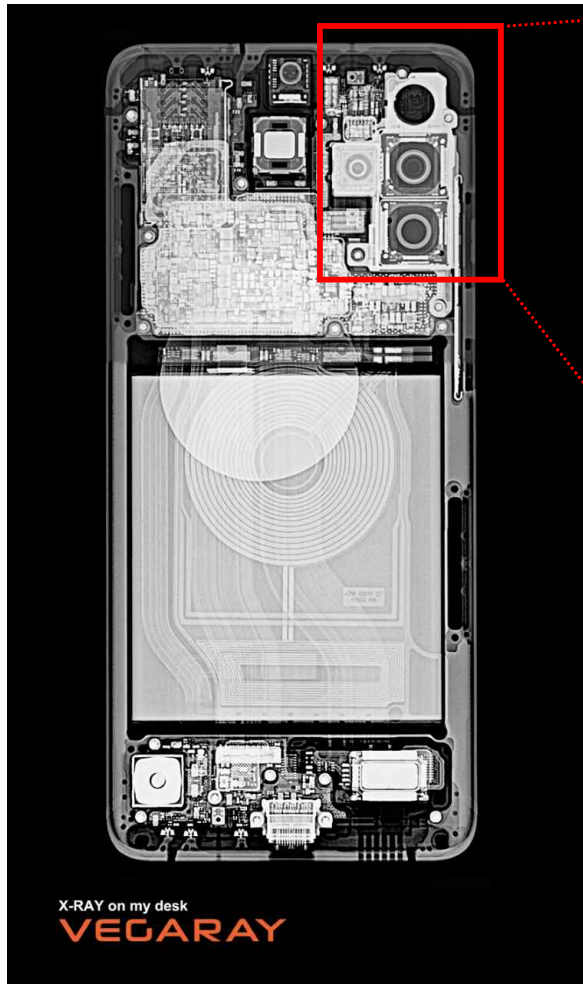

베가레이 2D 엑스레이

3억원 짜리 장비 3D CT이미지
(슬라이스 단면)

3억원 짜리 장비 2D 엑스레이 이미지

* 베가레이 엑스레이 촬영 이미지 - IC chip 페이크 부품 검사

* 베가레이 엑스레이 촬영 이미지 - IC chip

* 베가레이 엑스레이 촬영 이미지 - PCB 불량 확인(쇼트)

* 베가레이 엑스레이 촬영 이미지 - IC chip

* 반전 이미지

* 베가레이 엑스레이 촬영 이미지 - IC chip

* 반전 이미지

* 베가레이 엑스레이 촬영 이미지 - TQFP chip

* 반전 이미지

X-Ray for Smartphone & components

* 베가레이 촬영 이미지 - 스마트폰(갤럭시 Z Flip 3 & 4 비교 이미지)

* 베가레이 촬영 이미지 - 스마트폰(갤럭시노트20 울트라) & 갤럭시노트 펜

* 베가레이 촬영 이미지 - 스마트폰(갤럭시S20)

* 베가레이 촬영 이미지 - 스마트폰 부품

* 베가레이 촬영 이미지 - 스마트폰 카메라(아이폰 12)

X-Ray for Electronic Components

* 베가레이 촬영 이미지 - 퓨즈

* 베가레이 엑스레이 촬영 이미지 - 접착면 확인

확대 - 1.89mm 기공 확인

* 베가레이 엑스레이 촬영 이미지 - 트랜스 부품 내부 사이즈 측정

* 사이즈 측정

Side view

Top view

* 베가레이 촬영 이미지 - 히터 내부

X-RAY on my desk

VEGARAY

X-Ray for Car Components

* 베가레이 엑스레이 촬영 이미지 - 알루미늄 부품

[반전 이미지]