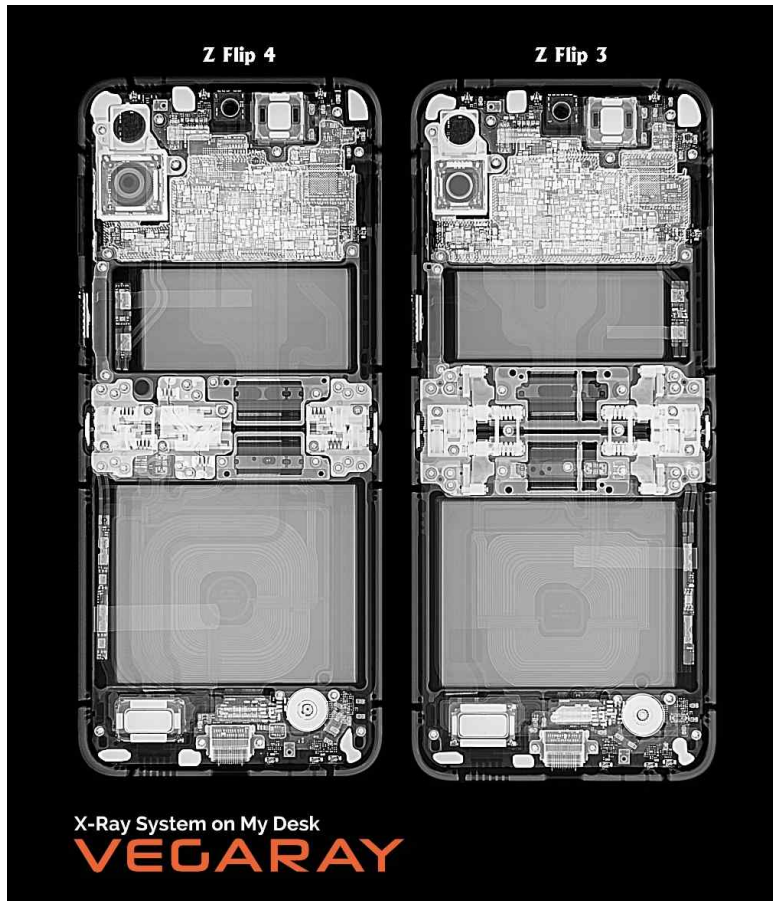

베가레이 2D 엑스레이

3억원 짜리 장비 3D CT이미지
(슬라이스 단면)

3억원 짜리 장비 2D 엑스레이 이미지

* 베가레이 엑스레이 촬영 이미지 - IC chip 페이크 부품 검사

* 베가레이 엑스레이 촬영 이미지 - IC chip

* 베가레이 엑스레이 촬영 이미지 - PCB 불량 확인(쇼트)

* 베가레이 엑스레이 촬영 이미지 - IC chip

* 반전 이미지

* 베가레이 엑스레이 촬영 이미지 - IC chip

* 반전 이미지

* 베가레이 엑스레이 촬영 이미지 - TQFP chip

* 반전 이미지

X-Ray for Smartphone & components

* 베가레이 촬영 이미지 - 스마트폰(갤럭시 Z Flip 3 & 4 비교 이미지)

* 베가레이 촬영 이미지 - 스마트폰(갤럭시노트20 울트라) & 갤럭시노트 펜

* 베가레이 촬영 이미지 - 스마트폰(갤럭시S20)

* 베가레이 촬영 이미지 - 스마트폰 부품

* 베가레이 촬영 이미지 - 스마트폰 카메라(아이폰 12)

X-Ray for Electronic Components

* 베가레이 촬영 이미지 - 퓨즈

* 베가레이 엑스레이 촬영 이미지 - 접착면 확인

확대 - 1.89mm 기공 확인

* 베가레이 엑스레이 촬영 이미지 - 트랜스 부품 내부 사이즈 측정

* 사이즈 측정

Side view

Top view

* 베가레이 촬영 이미지 - 히터 내부

X-RAY on my desk

VEGARAY

X-Ray for Car Components

* 베가레이 엑스레이 촬영 이미지 - 알루미늄 부품

[반전 이미지]