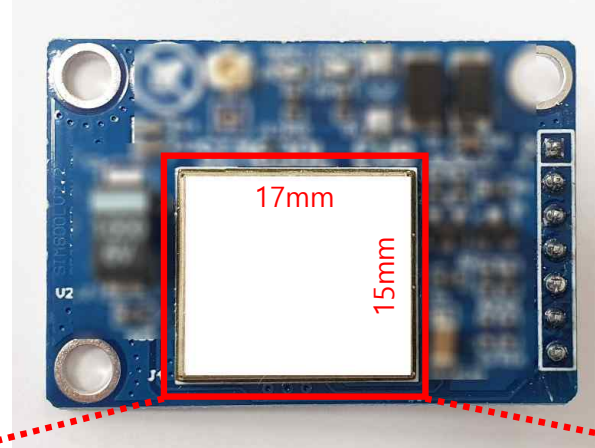

X-RAY on my desk

VEGARAY

X-Ray 촬영 이미지 참조 & 베가레이 소개

X-RAY on my desk

VEGARAY

X-Ray for PCB

* 베가레이 엑스레이 vs. 3D CT 비교 – PCB void

- ✓ 동일 위치에서 거의 비슷한 크기의 void 확인 가능
- ✓ CT 슬라이스 이미징에 최소 20분 이상 시간 소요되지만 베가레이 엑스레이는 4초면 충분
- ✓ 2D 엑스레이 레이어 겹침 현상 감안하면 가성비, 공간절약, 시간 절약 등의 측면에서 베가레이 장점 多

베가레이 2D 엑스레이

3억원 짜리 장비 3D CT이미지
(슬라이스 단면)

3억원 짜리 장비 2D 엑스레이 이미지

* 베가레이 엑스레이 촬영 이미지 - IC chip 페이크 부품 검사

* 베가레이 엑스레이 촬영 이미지 - IC chip

* 베가레이 엑스레이 촬영 이미지 - PCB 불량 확인(쇼트)

* 베가레이 엑스레이 촬영 이미지 - IC chip

* 반전 이미지

* 베가레이 엑스레이 촬영 이미지 - IC chip

* 반전 이미지

* 베가레이 엑스레이 촬영 이미지 - TQFP chip

* 반전 이미지

X-Ray for Smartphone & components

* 베가레이 촬영 이미지 - 스마트폰(갤럭시 Z Flip 3 & 4 비교 이미지)

* 베가레이 촬영 이미지 - 스마트폰(갤럭시노트20 울트라) & 갤럭시노트 펜

* 베가레이 촬영 이미지 - 스마트폰(갤럭시S20)