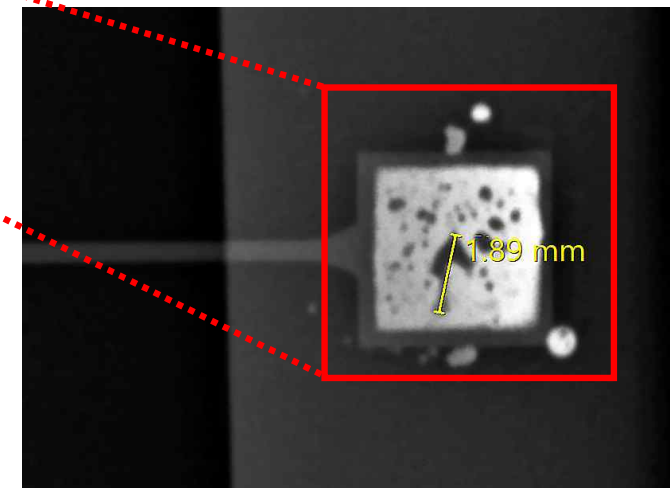

X-RAY on my desk

VEGARAY

X-Ray 촬영 이미지 참조 & 베가레이 소개

X-RAY on my desk

VEGARAY

X-Ray for PCB

* 베가레이 엑스레이 vs. 3D CT 비교 – PCB void

- ✓ 동일 위치에서 거의 비슷한 크기의 void 확인 가능
- ✓ CT 슬라이스 이미징에 최소 20분 이상 시간 소요되지만 베가레이 엑스레이는 4초면 충분
- ✓ 2D 엑스레이 레이어 겹침 현상 감안하면 가성비, 공간절약, 시간 절약 등의 측면에서 베가레이 장점 多

* 베가레이 엑스레이 촬영 이미지 - IC chip

* 반전 이미지

* 베가레이 엑스레이 촬영 이미지 - TQFP chip

* 반전 이미지

X-Ray for Smartphone & components

* 베가레이 촬영 이미지 - 스마트폰(갤럭시 Z Flip 3 & 4 비교 이미지)

* 베가레이 촬영 이미지 - 스마트폰(갤럭시노트20 울트라) & 갤럭시노트 펜

* 베가레이 촬영 이미지 - 스마트폰(갤럭시S20)

* 베가레이 촬영 이미지 - 스마트폰 부품

* 베가레이 촬영 이미지 - 스마트폰 카메라(아이폰 12)

X-Ray for Electronic Components

* 베가레이 촬영 이미지 - 퓨즈

* 베가레이 엑스레이 촬영 이미지 - 접착면 확인

확대 - 1.89mm 기공 확인

* 베가레이 엑스레이 촬영 이미지 - 트랜스 부품 내부 사이즈 측정

* 사이즈 측정

Side view

Top view

* 베가레이 촬영 이미지 - 히터 내부

X-RAY on my desk

VEGARAY

X-Ray for Car Components

* 베가레이 엑스레이 촬영 이미지 - 알루미늄 부품

[반전 이미지]