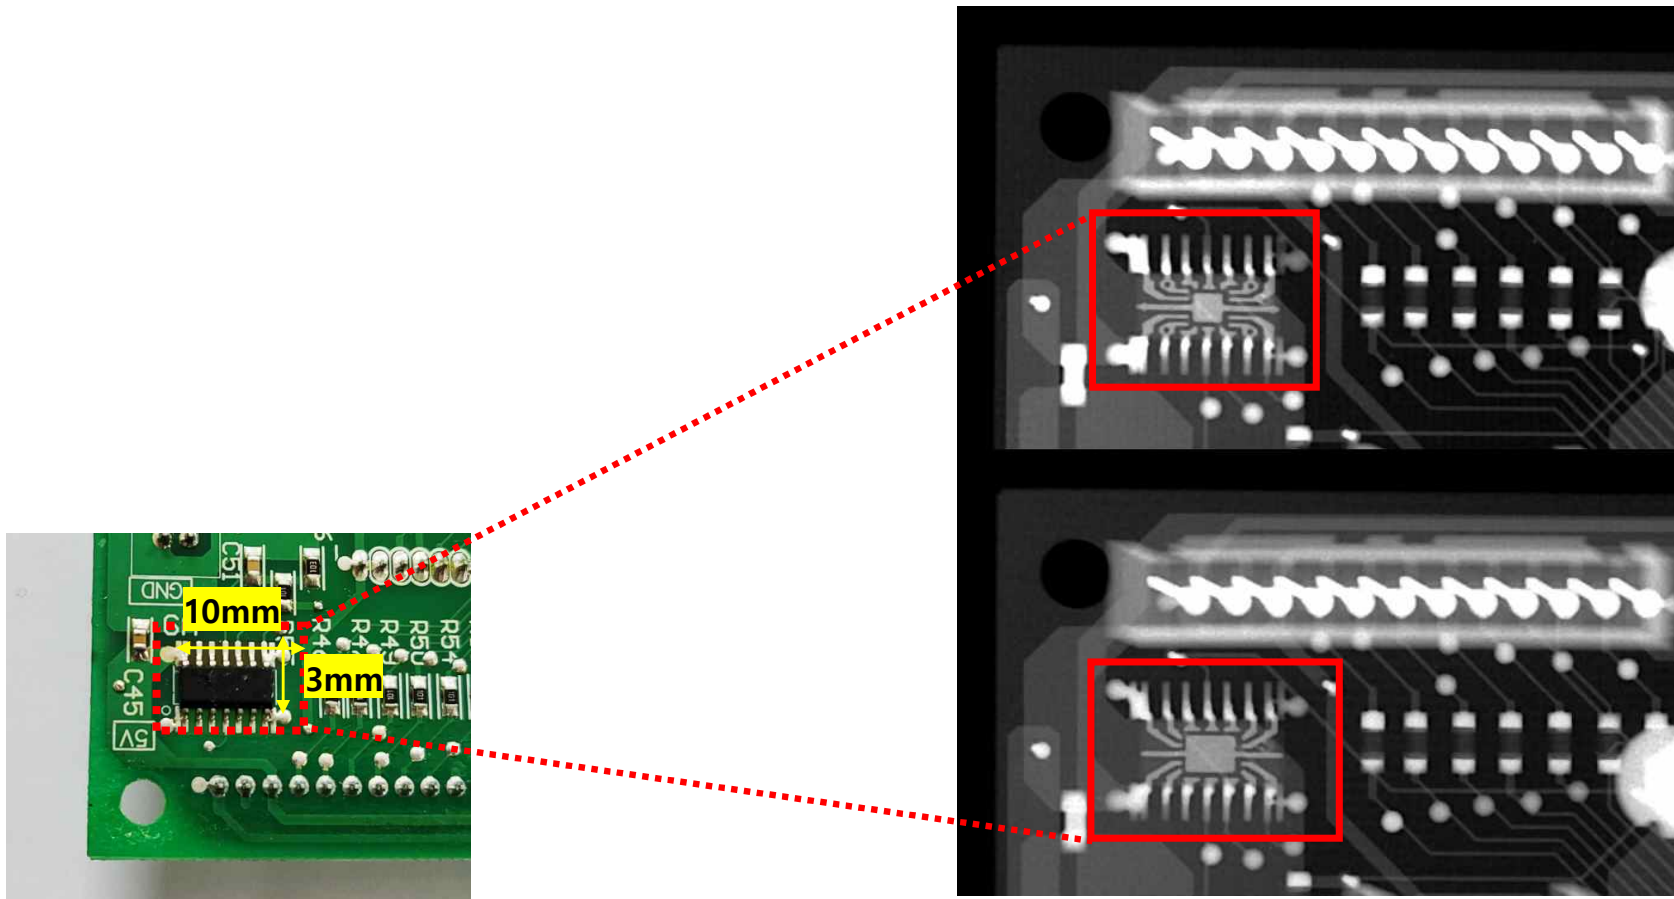

X-RAY on my desk

VEGARAY

X-Ray 촬영 이미지 참조 & 베가레이 소개

X-RAY on my desk

VEGARAY

X-Ray for PCB

* 베가레이 엑스레이 vs. 3D CT 비교 – PCB void

- ✓ 동일 위치에서 거의 비슷한 크기의 void 확인 가능
- ✓ CT 슬라이스 이미징에 최소 20분 이상 시간 소요되지만 베가레이 엑스레이는 4초면 충분
- ✓ 2D 엑스레이 레이어 겹침 현상 감안하면 가성비, 공간절약, 시간 절약 등의 측면에서 베가레이 장점 多

베가레이 2D 엑스레이

3억원 짜리 장비 3D CT이미지
(슬라이스 단면)

3억원 짜리 장비 2D 엑스레이 이미지

* 베가레이 엑스레이 촬영 이미지 - IC chip 페이크 부품 검사

* 베가레이 엑스레이 촬영 이미지 - IC chip

* 베가레이 엑스레이 촬영 이미지 - PCB 불량 확인(쇼트)

* 베가레이 엑스레이 촬영 이미지 - IC chip

* 반전 이미지

* 베가레이 엑스레이 촬영 이미지 - IC chip

* 반전 이미지

* 베가레이 엑스레이 촬영 이미지 - TQFP chip

* 반전 이미지

X-Ray for Smartphone & components

* 베가레이 촬영 이미지 - 스마트폰(갤럭시 Z Flip 3 & 4 비교 이미지)

* 베가레이 촬영 이미지 - 스마트폰(갤럭시노트20 울트라) & 갤럭시노트 펜

* 베가레이 촬영 이미지 - 스마트폰(갤럭시S20)

* 베가레이 촬영 이미지 - 스마트폰 부품

* 베가레이 촬영 이미지 - 스마트폰 카메라(아이폰 12)

X-Ray for Electronic Components

* 베가레이 촬영 이미지 - 퓨즈

* 베가레이 엑스레이 촬영 이미지 - 접착면 확인

확대 - 1.89mm 기공 확인

* 베가레이 엑스레이 촬영 이미지 - 트랜스 부품 내부 사이즈 측정

* 사이즈 측정