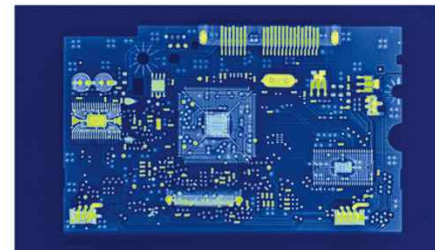

Pseudo Color
영상 농도에 따라 컬러를 맵핑, 서로 다른 물질인
지 확인 하는데 활용할 수 있습니다.