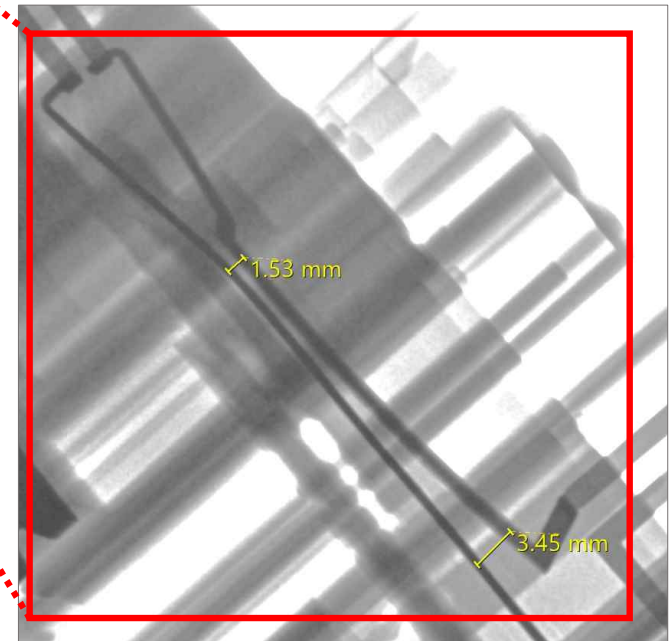

X-RAY on my desk

VEGARAY

X-Ray 촬영 이미지 참조 & 베가레이 소개

X-RAY on my desk

VEGARAY

X-Ray for PCB

* 베가레이 엑스레이 vs. 3D CT 비교 – PCB void

- ✓ 동일 위치에서 거의 비슷한 크기의 void 확인 가능
- ✓ CT 슬라이스 이미징에 최소 20분 이상 시간 소요되지만 베가레이 엑스레이는 4초면 충분
- ✓ 2D 엑스레이 레이어 겹침 현상 감안하면 가성비, 공간절약, 시간 절약 등의 측면에서 베가레이 장점 多

Side view

Top view

* 베가레이 촬영 이미지 - 히터 내부

X-RAY on my desk

VEGARAY

X-Ray for Car Components

* 베가레이 엑스레이 촬영 이미지 - 알루미늄 부품

[반전 이미지]

* 베가레이 엑스레이 촬영 이미지 - 자동차 부품 불량 확인

** 양품

** 불량품 - 고정 링 이탈

* 베가레이 엑스레이 촬영 이미지 - 자동차 부품 불량 확인

* 베가레이 엑스레이 촬영 이미지 - 자동차 부품 불량 확인

* 베가레이 엑스레이 촬영 이미지 - 자동차 부품 (코일 단선 확인)

반전이미지

❖ 베가레이 엑스레이 촬영 이미지 - 인서트 사출 불량 검출

❖ 베가레이 엑스레이 촬영 이미지
- 자동차 사출 부품

** 반전 이미지

X-Ray for Plastic Parts

* 베가레이 엑스레이 촬영 이미지 - 플라스틱 사출 부품 기공 확인

* 베가레이 엑스레이 촬영 이미지 - 플라스틱 사출 부품 기공 확인

* 베가레이 엑스레이 촬영 이미지 - 플라스틱 사출 부품 기공 확인

2. 베가레이 엑스레이 촬영 이미지

반전 이미지