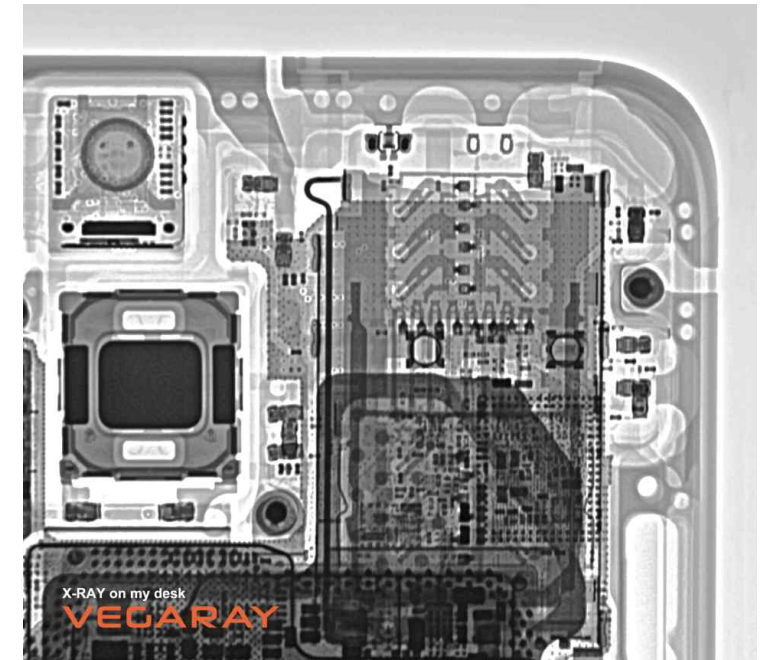

베가레이 2D 엑스레이

3억원 짜리 장비 3D CT이미지
(슬라이스 단면)

3억원 짜리 장비 2D 엑스레이 이미지

* 베가레이 엑스레이 촬영 이미지 - IC chip 페이크 부품 검사

* 베가레이 엑스레이 촬영 이미지 - IC chip

* 베가레이 엑스레이 촬영 이미지 - PCB 불량 확인(쇼트)

* 베가레이 엑스레이 촬영 이미지 - IC chip

* 반전 이미지

* 베가레이 엑스레이 촬영 이미지 - IC chip

* 반전 이미지

* 베가레이 엑스레이 촬영 이미지 - TQFP chip

* 반전 이미지

X-Ray for Smartphone & components

* 베가레이 촬영 이미지 - 스마트폰(갤럭시 Z Flip 3 & 4 비교 이미지)

* 베가레이 촬영 이미지 - 스마트폰(갤럭시노트20 울트라) & 갤럭시노트 펜

* 베가레이 촬영 이미지 - 스마트폰(갤럭시S20)

* 베가레이 촬영 이미지 - 스마트폰 부품

* 베가레이 촬영 이미지 - 스마트폰 카메라(아이폰 12)

X-Ray for Electronic Components

* 베가레이 촬영 이미지 - 퓨즈

* 베가레이 엑스레이 촬영 이미지 - 접착면 확인

확대 - 1.89mm 기공 확인

* 베가레이 엑스레이 촬영 이미지 - 트랜스 부품 내부 사이즈 측정

* 사이즈 측정

Side view

Top view

* 베가레이 촬영 이미지 - 히터 내부

X-RAY on my desk

VEGARAY

X-Ray for Car Components

* 베가레이 엑스레이 촬영 이미지 - 알루미늄 부품

[반전 이미지]