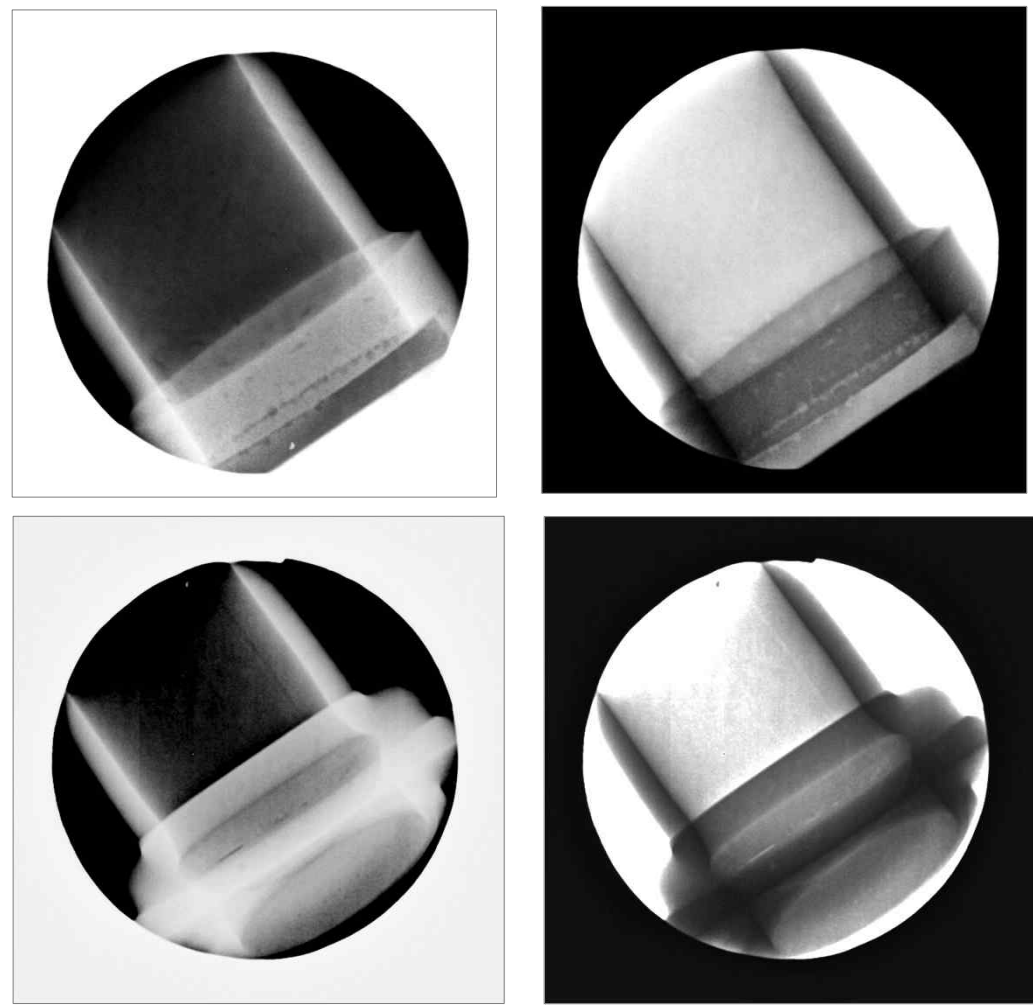

* 베가레이 엑스레이 촬영 이미지 - IC chip

* 반전 이미지

* 베가레이 엑스레이 촬영 이미지 - TQFP chip

* 반전 이미지

X-Ray for Smartphone & components

* 베가레이 촬영 이미지 - 스마트폰(갤럭시 Z Flip 3 & 4 비교 이미지)

* 베가레이 촬영 이미지 - 스마트폰(갤럭시노트20 울트라) & 갤럭시노트 펜

* 베가레이 촬영 이미지 - 스마트폰(갤럭시S20)

* 베가레이 촬영 이미지 - 스마트폰 부품

* 베가레이 촬영 이미지 - 스마트폰 카메라(아이폰 12)

X-Ray for Electronic Components

* 베가레이 촬영 이미지 - 퓨즈

* 베가레이 엑스레이 촬영 이미지 - 접착면 확인

확대 - 1.89mm 기공 확인

* 베가레이 엑스레이 촬영 이미지 - 트랜스 부품 내부 사이즈 측정

* 사이즈 측정

Side view

Top view

* 베가레이 촬영 이미지 - 히터 내부

X-RAY on my desk

VEGARAY

X-Ray for Car Components

* 베가레이 엑스레이 촬영 이미지 - 알루미늄 부품

[반전 이미지]

* 베가레이 엑스레이 촬영 이미지 - 자동차 부품 불량 확인

** 양품

** 불량품 - 고정 링 이탈

* 베가레이 엑스레이 촬영 이미지 - 자동차 부품 불량 확인

* 베가레이 엑스레이 촬영 이미지 - 자동차 부품 불량 확인

* 베가레이 엑스레이 촬영 이미지 - 자동차 부품 (코일 단선 확인)

반전이미지

❖ 베가레이 엑스레이 촬영 이미지 - 인서트 사출 불량 검출