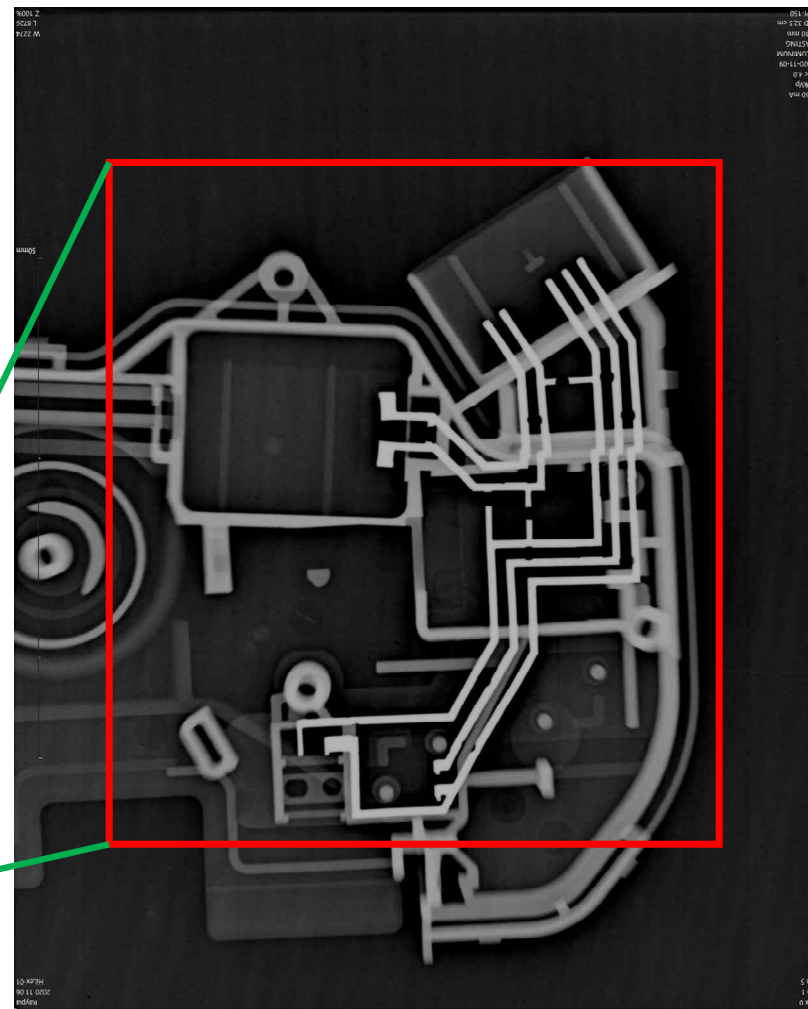

* 베가레이 촬영 이미지 - 스마트폰 부품

* 베가레이 촬영 이미지 - 스마트폰 카메라(아이폰 12)

X-Ray for Electronic Components

* 베가레이 촬영 이미지 - 퓨즈

* 베가레이 엑스레이 촬영 이미지 - 접착면 확인

확대 - 1.89mm 기공 확인

* 베가레이 엑스레이 촬영 이미지 - 트랜스 부품 내부 사이즈 측정

* 사이즈 측정

Side view

Top view

* 베가레이 촬영 이미지 - 히터 내부

X-RAY on my desk

VEGARAY

X-Ray for Car Components

* 베가레이 엑스레이 촬영 이미지 - 알루미늄 부품

[반전 이미지]

* 베가레이 엑스레이 촬영 이미지 - 자동차 부품 불량 확인

** 양품

** 불량품 - 고정 링 이탈

* 베가레이 엑스레이 촬영 이미지 - 자동차 부품 불량 확인

* 베가레이 엑스레이 촬영 이미지 - 자동차 부품 불량 확인

* 베가레이 엑스레이 촬영 이미지 - 자동차 부품 (코일 단선 확인)

반전이미지

❖ 베가레이 엑스레이 촬영 이미지 - 인서트 사출 불량 검출

❖ 베가레이 엑스레이 촬영 이미지
- 자동차 사출 부품

** 반전 이미지

X-Ray for Plastic Parts

* 베가레이 엑스레이 촬영 이미지 - 플라스틱 사출 부품 기공 확인

* 베가레이 엑스레이 촬영 이미지 - 플라스틱 사출 부품 기공 확인

* 베가레이 엑스레이 촬영 이미지 - 플라스틱 사출 부품 기공 확인

2. 베가레이 엑스레이 촬영 이미지

반전 이미지