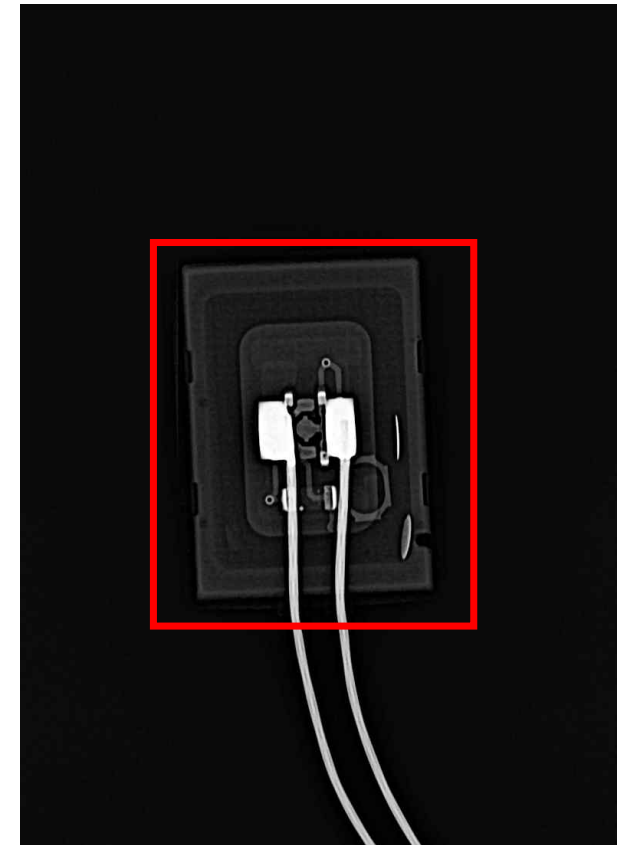

* 베가레이 촬영 이미지 - 스마트폰 부품

* 베가레이 촬영 이미지 - 스마트폰 카메라(아이폰 12)

X-Ray for Electronic Components

* 베가레이 촬영 이미지 - 퓨즈

* 베가레이 엑스레이 촬영 이미지 - 접착면 확인

확대 - 1.89mm 기공 확인

* 베가레이 엑스레이 촬영 이미지 - 트랜스 부품 내부 사이즈 측정

* 사이즈 측정

Side view

Top view

* 베가레이 촬영 이미지 - 히터 내부

X-RAY on my desk

VEGARAY

X-Ray for Car Components

* 베가레이 엑스레이 촬영 이미지 - 알루미늄 부품

[반전 이미지]

* 베가레이 엑스레이 촬영 이미지 - 자동차 부품 불량 확인

** 양품

** 불량품 - 고정 링 이탈

* 베가레이 엑스레이 촬영 이미지 - 자동차 부품 불량 확인

* 베가레이 엑스레이 촬영 이미지 - 자동차 부품 불량 확인

* 베가레이 엑스레이 촬영 이미지 - 자동차 부품 (코일 단선 확인)

반전이미지

❖ 베가레이 엑스레이 촬영 이미지 - 인서트 사출 불량 검출