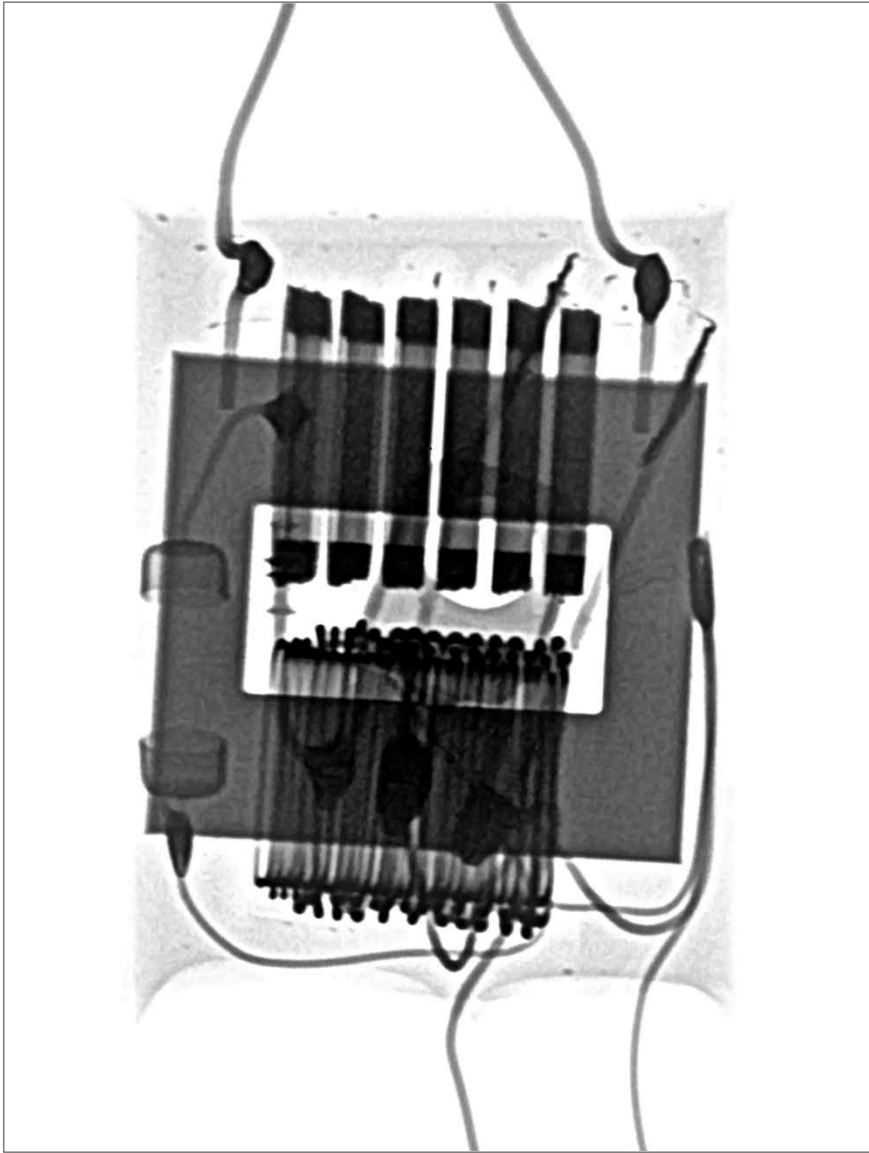

* 베가레이 엑스레이 촬영 이미지 - IC chip

* 반전 이미지

* 베가레이 엑스레이 촬영 이미지 - TQFP chip

* 반전 이미지

X-Ray for Smartphone & components

* 베가레이 촬영 이미지 - 스마트폰(갤럭시 Z Flip 3 & 4 비교 이미지)

* 베가레이 촬영 이미지 - 스마트폰(갤럭시노트20 울트라) & 갤럭시노트 펜

* 베가레이 촬영 이미지 - 스마트폰(갤럭시S20)

* 베가레이 촬영 이미지 - 스마트폰 부품

* 베가레이 촬영 이미지 - 스마트폰 카메라(아이폰 12)

X-Ray for Electronic Components

* 베가레이 촬영 이미지 - 퓨즈

* 베가레이 엑스레이 촬영 이미지 - 접착면 확인

확대 - 1.89mm 기공 확인

* 베가레이 엑스레이 촬영 이미지 - 트랜스 부품 내부 사이즈 측정

* 사이즈 측정

Side view

Top view

* 베가레이 촬영 이미지 - 히터 내부

X-RAY on my desk

VEGARAY

X-Ray for Car Components

* 베가레이 엑스레이 촬영 이미지 - 알루미늄 부품

[반전 이미지]

* 베가레이 엑스레이 촬영 이미지 - 자동차 부품 불량 확인

** 양품

** 불량품 - 고정 링 이탈

* 베가레이 엑스레이 촬영 이미지 - 자동차 부품 불량 확인

* 베가레이 엑스레이 촬영 이미지 - 자동차 부품 불량 확인

* 베가레이 엑스레이 촬영 이미지 - 자동차 부품 (코일 단선 확인)

반전이미지

❖ 베가레이 엑스레이 촬영 이미지 - 인서트 사출 불량 검출