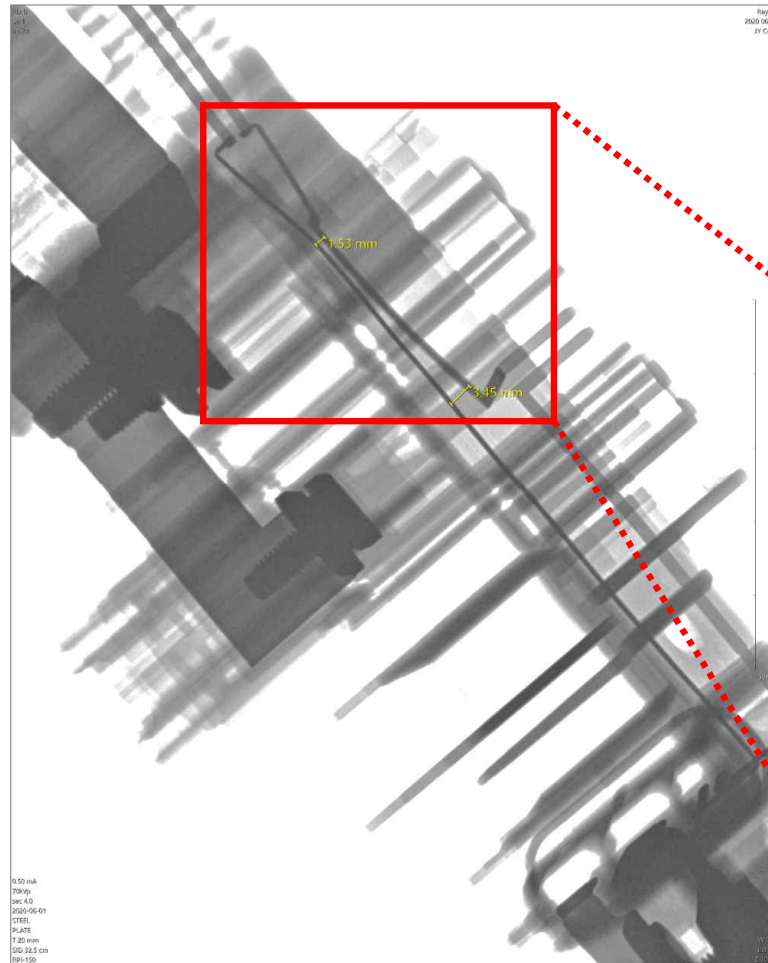

* 베가레이 촬영 이미지 - 스마트폰 부품

* 베가레이 촬영 이미지 - 스마트폰 카메라(아이폰 12)

X-Ray for Electronic Components

* 베가레이 촬영 이미지 - 퓨즈

* 베가레이 엑스레이 촬영 이미지 - 접착면 확인

확대 - 1.89mm 기공 확인

* 베가레이 엑스레이 촬영 이미지 - 트랜스 부품 내부 사이즈 측정

* 사이즈 측정

Side view

Top view

* 베가레이 촬영 이미지 - 히터 내부

X-RAY on my desk

VEGARAY

X-Ray for Car Components

* 베가레이 엑스레이 촬영 이미지 - 알루미늄 부품

[반전 이미지]

* 베가레이 엑스레이 촬영 이미지 - 자동차 부품 불량 확인

** 양품

** 불량품 - 고정 링 이탈

* 베가레이 엑스레이 촬영 이미지 - 자동차 부품 불량 확인

* 베가레이 엑스레이 촬영 이미지 - 자동차 부품 불량 확인

* 베가레이 엑스레이 촬영 이미지 - 자동차 부품 (코일 단선 확인)

반전이미지

❖ 베가레이 엑스레이 촬영 이미지 - 인서트 사출 불량 검출

❖ 베가레이 엑스레이 촬영 이미지
- 자동차 사출 부품

** 반전 이미지

X-Ray for Plastic Parts

* 베가레이 엑스레이 촬영 이미지 - 플라스틱 사출 부품 기공 확인

* 베가레이 엑스레이 촬영 이미지 - 플라스틱 사출 부품 기공 확인

* 베가레이 엑스레이 촬영 이미지 - 플라스틱 사출 부품 기공 확인

2. 베가레이 엑스레이 촬영 이미지

반전 이미지