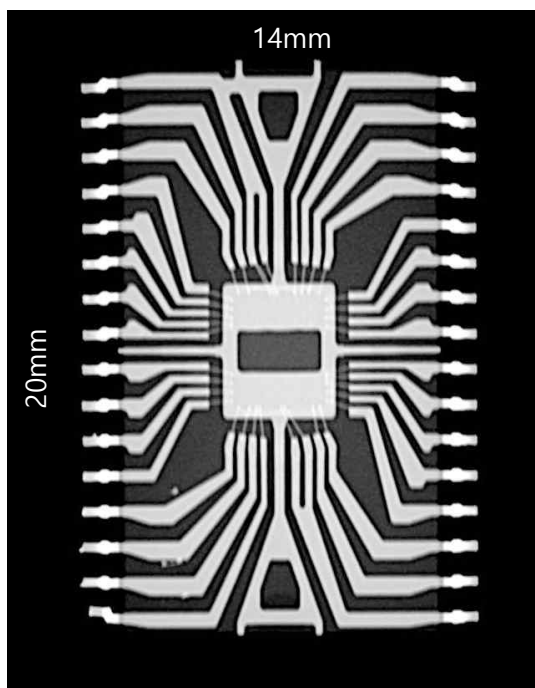

X-RAY on my desk

VEGARAY

X-Ray 촬영 이미지 참조 & 베가레이 소개

X-RAY on my desk

VEGARAY

X-Ray for PCB

* 베가레이 엑스레이 vs. 3D CT 비교 – PCB void

- ✓ 동일 위치에서 거의 비슷한 크기의 void 확인 가능
- ✓ CT 슬라이스 이미징에 최소 20분 이상 시간 소요되지만 베가레이 엑스레이는 4초면 충분
- ✓ 2D 엑스레이 레이어 겹침 현상 감안하면 가성비, 공간절약, 시간 절약 등의 측면에서 베가레이 장점 多

베가레이 2D 엑스레이

3억원 짜리 장비 3D CT이미지
(슬라이스 단면)

3억원 짜리 장비 2D 엑스레이 이미지

* 베가레이 엑스레이 촬영 이미지 - IC chip 페이크 부품 검사

* 베가레이 엑스레이 촬영 이미지 - IC chip

* 베가레이 엑스레이 촬영 이미지 - PCB 불량 확인(쇼트)

* 베가레이 엑스레이 촬영 이미지 - IC chip

* 반전 이미지

* 베가레이 엑스레이 촬영 이미지 - IC chip

* 반전 이미지

* 베가레이 엑스레이 촬영 이미지 - TQFP chip

* 반전 이미지

X-Ray for Smartphone & components

* 베가레이 촬영 이미지 - 스마트폰(갤럭시 Z Flip 3 & 4 비교 이미지)

* 베가레이 촬영 이미지 - 스마트폰(갤럭시노트20 울트라) & 갤럭시노트 펜

* 베가레이 촬영 이미지 - 스마트폰(갤럭시S20)

* 베가레이 촬영 이미지 - 스마트폰 부품

* 베가레이 촬영 이미지 - 스마트폰 카메라(아이폰 12)

X-Ray for Electronic Components

* 베가레이 촬영 이미지 - 퓨즈

* 베가레이 엑스레이 촬영 이미지 - 접착면 확인

확대 - 1.89mm 기공 확인

* 베가레이 엑스레이 촬영 이미지 - 트랜스 부품 내부 사이즈 측정

* 사이즈 측정