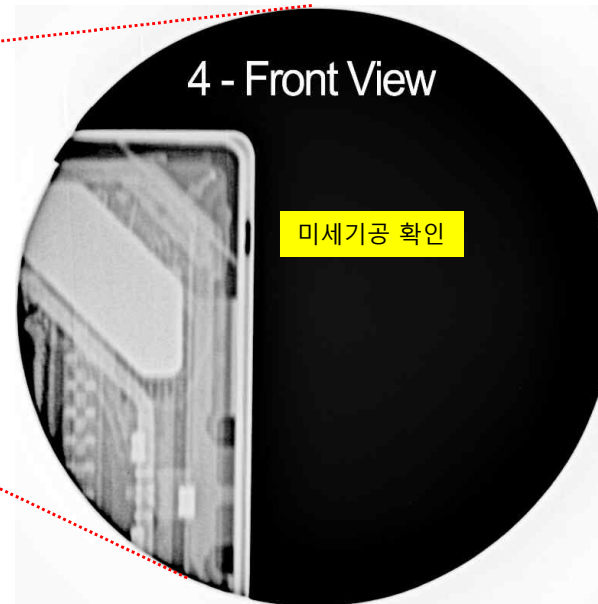

X-RAY on my desk

VEGARAY

X-Ray 촬영 이미지 참조 & 베가레이 소개

X-RAY on my desk

VEGARAY

X-Ray for PCB

* 베가레이 엑스레이 vs. 3D CT 비교 – PCB void

- ✓ 동일 위치에서 거의 비슷한 크기의 void 확인 가능
- ✓ CT 슬라이스 이미징에 최소 20분 이상 시간 소요되지만 베가레이 엑스레이는 4초면 충분
- ✓ 2D 엑스레이 레이어 겹침 현상 감안하면 가성비, 공간절약, 시간 절약 등의 측면에서 베가레이 장점 多

* 베가레이 엑스레이 촬영 이미지 - IC chip

* 반전 이미지

* 베가레이 엑스레이 촬영 이미지 - TQFP chip

* 반전 이미지

X-Ray for Smartphone & components

* 베가레이 촬영 이미지 - 스마트폰(갤럭시 Z Flip 3 & 4 비교 이미지)

* 베가레이 촬영 이미지 - 스마트폰(갤럭시노트20 울트라) & 갤럭시노트 펜

* 베가레이 촬영 이미지 - 스마트폰(갤럭시S20)

* 베가레이 촬영 이미지 - 스마트폰 부품

* 베가레이 촬영 이미지 - 스마트폰 카메라(아이폰 12)

X-Ray for Electronic Components

* 베가레이 촬영 이미지 - 퓨즈

* 베가레이 엑스레이 촬영 이미지 - 접착면 확인

확대 - 1.89mm 기공 확인

* 베가레이 엑스레이 촬영 이미지 - 트랜스 부품 내부 사이즈 측정

* 사이즈 측정

Side view

Top view

* 베가레이 촬영 이미지 - 히터 내부

X-RAY on my desk

VEGARAY

X-Ray for Car Components

* 베가레이 엑스레이 촬영 이미지 - 알루미늄 부품

[반전 이미지]