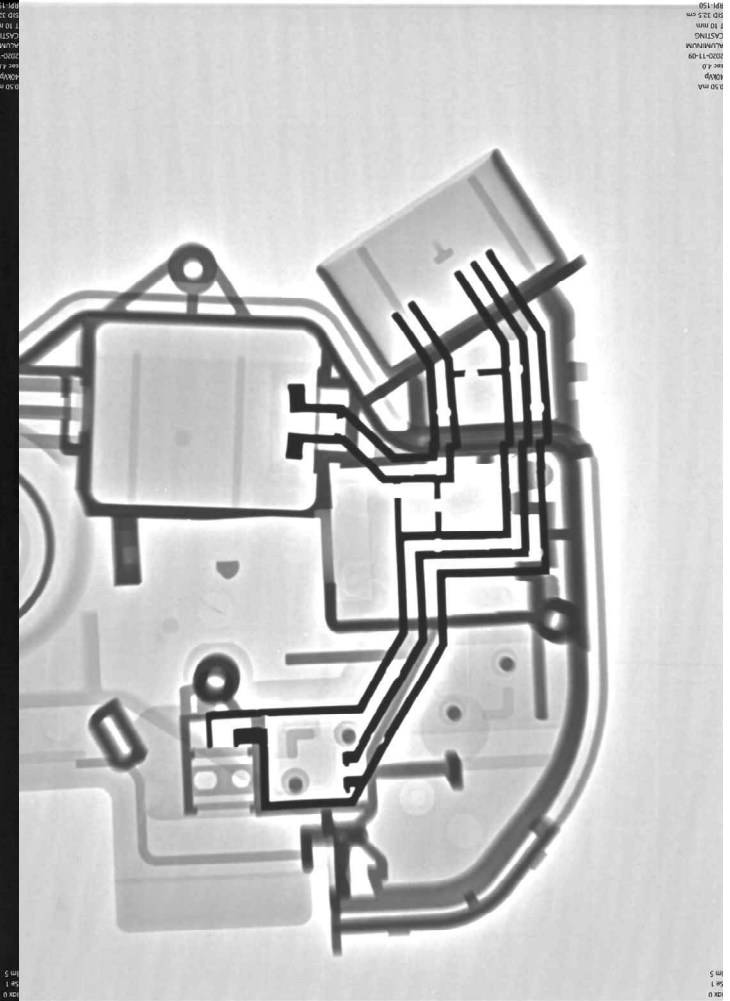

* 베가레이 촬영 이미지 - 스마트폰 부품

* 베가레이 촬영 이미지 - 스마트폰 카메라(아이폰 12)

X-Ray for Electronic Components

* 베가레이 촬영 이미지 - 퓨즈

* 베가레이 엑스레이 촬영 이미지 - 접착면 확인

확대 - 1.89mm 기공 확인

* 베가레이 엑스레이 촬영 이미지 - 트랜스 부품 내부 사이즈 측정

* 사이즈 측정

Side view

Top view

* 베가레이 촬영 이미지 - 히터 내부

X-RAY on my desk

VEGARAY

X-Ray for Car Components

* 베가레이 엑스레이 촬영 이미지 - 알루미늄 부품

[반전 이미지]

* 베가레이 엑스레이 촬영 이미지 - 자동차 부품 불량 확인

** 양품

** 불량품 - 고정 링 이탈

* 베가레이 엑스레이 촬영 이미지 - 자동차 부품 불량 확인

* 베가레이 엑스레이 촬영 이미지 - 자동차 부품 불량 확인

* 베가레이 엑스레이 촬영 이미지 - 자동차 부품 (코일 단선 확인)

반전이미지

❖ 베가레이 엑스레이 촬영 이미지 - 인서트 사출 불량 검출

❖ 베가레이 엑스레이 촬영 이미지
- 자동차 사출 부품

** 반전 이미지

X-Ray for Plastic Parts

* 베가레이 엑스레이 촬영 이미지 - 플라스틱 사출 부품 기공 확인

* 베가레이 엑스레이 촬영 이미지 - 플라스틱 사출 부품 기공 확인

* 베가레이 엑스레이 촬영 이미지 - 플라스틱 사출 부품 기공 확인

2. 베가레이 엑스레이 촬영 이미지

반전 이미지