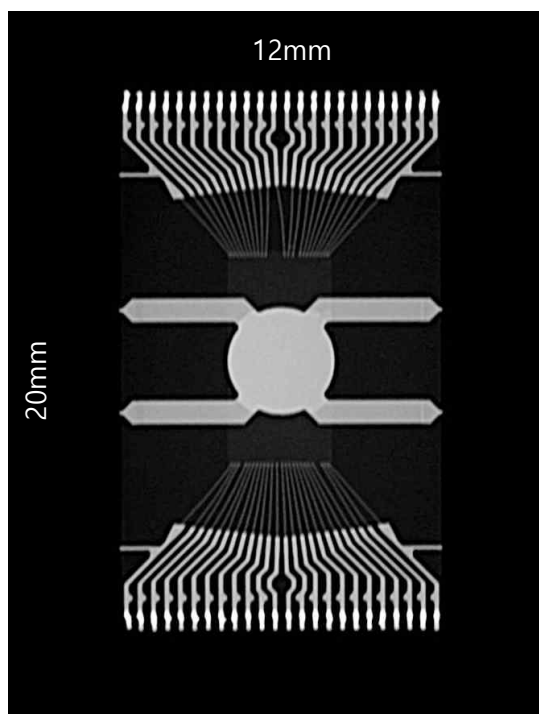

X-RAY on my desk

VEGARAY

X-Ray 촬영 이미지 참조 & 베가레이 소개

X-RAY on my desk

VEGARAY

X-Ray for PCB

* 베가레이 엑스레이 vs. 3D CT 비교 – PCB void

- ✓ 동일 위치에서 거의 비슷한 크기의 void 확인 가능
- ✓ CT 슬라이스 이미징에 최소 20분 이상 시간 소요되지만 베가레이 엑스레이는 4초면 충분
- ✓ 2D 엑스레이 레이어 겹침 현상 감안하면 가성비, 공간절약, 시간 절약 등의 측면에서 베가레이 장점 多

베가레이 2D 엑스레이

3억원 짜리 장비 3D CT이미지
(슬라이스 단면)

3억원 짜리 장비 2D 엑스레이 이미지

* 베가레이 엑스레이 촬영 이미지 - IC chip 페이크 부품 검사

* 베가레이 엑스레이 촬영 이미지 - IC chip

* 베가레이 엑스레이 촬영 이미지 - PCB 불량 확인(쇼트)

* 베가레이 엑스레이 촬영 이미지 - IC chip

* 반전 이미지

* 베가레이 엑스레이 촬영 이미지 - IC chip

* 반전 이미지

* 베가레이 엑스레이 촬영 이미지 - TQFP chip

* 반전 이미지

X-Ray for Smartphone & components

* 베가레이 촬영 이미지 - 스마트폰(갤럭시 Z Flip 3 & 4 비교 이미지)

* 베가레이 촬영 이미지 - 스마트폰(갤럭시노트20 울트라) & 갤럭시노트 펜

* 베가레이 촬영 이미지 - 스마트폰(갤럭시S20)

* 베가레이 촬영 이미지 - 스마트폰 부품

* 베가레이 촬영 이미지 - 스마트폰 카메라(아이폰 12)

X-Ray for Electronic Components

* 베가레이 촬영 이미지 - 퓨즈

* 베가레이 엑스레이 촬영 이미지 - 접착면 확인

확대 - 1.89mm 기공 확인

* 베가레이 엑스레이 촬영 이미지 - 트랜스 부품 내부 사이즈 측정

* 사이즈 측정