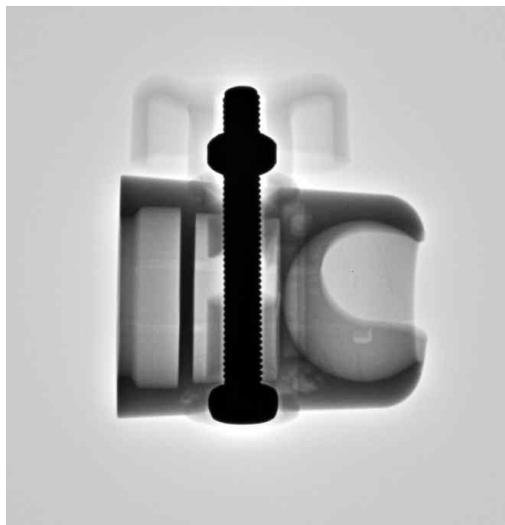

Side view

Top view

* 베가레이 촬영 이미지 - 히터 내부

X-RAY on my desk

VEGARAY

X-Ray for Car Components

* 베가레이 엑스레이 촬영 이미지 - 알루미늄 부품

[반전 이미지]

* 베가레이 엑스레이 촬영 이미지 - 자동차 부품 불량 확인

** 양품

** 불량품 - 고정 링 이탈

* 베가레이 엑스레이 촬영 이미지 - 자동차 부품 불량 확인

* 베가레이 엑스레이 촬영 이미지 - 자동차 부품 불량 확인

* 베가레이 엑스레이 촬영 이미지 - 자동차 부품 (코일 단선 확인)

반전이미지

❖ 베가레이 엑스레이 촬영 이미지 - 인서트 사출 불량 검출

❖ 베가레이 엑스레이 촬영 이미지
- 자동차 사출 부품

** 반전 이미지

X-Ray for Plastic Parts

* 베가레이 엑스레이 촬영 이미지 - 플라스틱 사출 부품 기공 확인

* 베가레이 엑스레이 촬영 이미지 - 플라스틱 사출 부품 기공 확인

* 베가레이 엑스레이 촬영 이미지 - 플라스틱 사출 부품 기공 확인

2. 베가레이 엑스레이 촬영 이미지

반전 이미지

* 베가레이 엑스레이 촬영 이미지 - 플라스틱 사출 부품 기공 확인

“

VEGARAY X-Ray는 컴팩트한 사이즈로
어디서나 빠르고 쉽게 결함이나 내부를 확인하는
가성비가 뛰어난 장비입니다

”

“

”

VEGARAY PRO

2023년 출시 예정