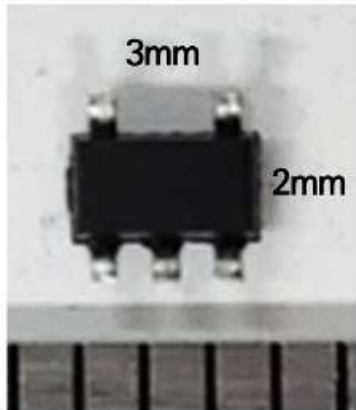

* 베가레이 엑스레이 촬영 이미지 - 자동차 부품 불량 확인

** 양품

** 불량품 - 고정 링 이탈

* 베가레이 엑스레이 촬영 이미지 - 자동차 부품 불량 확인

* 베가레이 엑스레이 촬영 이미지 - 자동차 부품 불량 확인

* 베가레이 엑스레이 촬영 이미지 - 자동차 부품 (코일 단선 확인)

반전이미지

❖ 베가레이 엑스레이 촬영 이미지 - 인서트 사출 불량 검출

❖ 베가레이 엑스레이 촬영 이미지
- 자동차 사출 부품

** 반전 이미지

X-Ray for Plastic Parts

* 베가레이 엑스레이 촬영 이미지 - 플라스틱 사출 부품 기공 확인

* 베가레이 엑스레이 촬영 이미지 - 플라스틱 사출 부품 기공 확인

* 베가레이 엑스레이 촬영 이미지 - 플라스틱 사출 부품 기공 확인

2. 베가레이 엑스레이 촬영 이미지

반전 이미지

* 베가레이 엑스레이 촬영 이미지 - 플라스틱 사출 부품 기공 확인

“

VEGARAY X-Ray는 컴팩트한 사이즈로
어디서나 빠르고 쉽게 결함이나 내부를 확인하는
가성비가 뛰어난 장비입니다

”

“

”

VEGARAY PRO

2023년 출시 예정

“VEGARAY PRO”

출시 예정 베가레이 프로 촬영 이미지

5 ~ 10um gold wire 식별 가능

VEGARAY

엑스레이 소개

VEGARAY 제품 특징

SAFETY & EFFICIENT

- 원자력안전위원회의 승인된 합법적 제품(원자력안전법 시행령 제7조~14조 방사선기기의 설계 및 구조에 관한 기준 적용)
- 방사선 누설 없는 완벽한 차폐 Cabinet (원자력안전법 시행령 제17조, 제19조 적용)
- 국내 기술의 독자개발