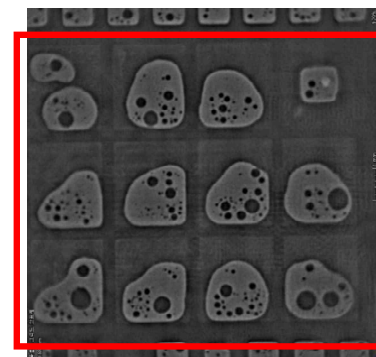

X-RAY on my desk

VEGARAY

X-Ray 촬영 이미지 참조 & 베가레이 소개

X-RAY on my desk

VEGARAY

X-Ray for PCB

* 베가레이 엑스레이 vs. 3D CT 비교 – PCB void

- ✓ 동일 위치에서 거의 비슷한 크기의 void 확인 가능
- ✓ CT 슬라이스 이미징에 최소 20분 이상 시간 소요되지만 베가레이 엑스레이는 4초면 충분
- ✓ 2D 엑스레이 레이어 겹침 현상 감안하면 가성비, 공간절약, 시간 절약 등의 측면에서 베가레이 장점 多

베가레이 2D 엑스레이

3억원 짜리 장비 3D CT이미지
(슬라이스 단면)

3억원 짜리 장비 2D 엑스레이 이미지

* 베가레이 엑스레이 촬영 이미지 - IC chip 페이크 부품 검사

* 베가레이 엑스레이 촬영 이미지 - IC chip

* 베가레이 엑스레이 촬영 이미지 - PCB 불량 확인(쇼트)

* 베가레이 엑스레이 촬영 이미지 - IC chip

* 반전 이미지

* 베가레이 엑스레이 촬영 이미지 - IC chip

* 반전 이미지

* 베가레이 엑스레이 촬영 이미지 - TQFP chip

* 반전 이미지

X-Ray for Smartphone & components

* 베가레이 촬영 이미지 - 스마트폰(갤럭시 Z Flip 3 & 4 비교 이미지)

* 베가레이 촬영 이미지 - 스마트폰(갤럭시노트20 울트라) & 갤럭시노트 펜

* 베가레이 촬영 이미지 - 스마트폰(갤럭시S20)

* 베가레이 촬영 이미지 - 스마트폰 부품

* 베가레이 촬영 이미지 - 스마트폰 카메라(아이폰 12)

X-Ray for Electronic Components

* 베가레이 촬영 이미지 - 퓨즈

* 베가레이 엑스레이 촬영 이미지 - 접착면 확인

확대 - 1.89mm 기공 확인

* 베가레이 엑스레이 촬영 이미지 - 트랜스 부품 내부 사이즈 측정

* 사이즈 측정