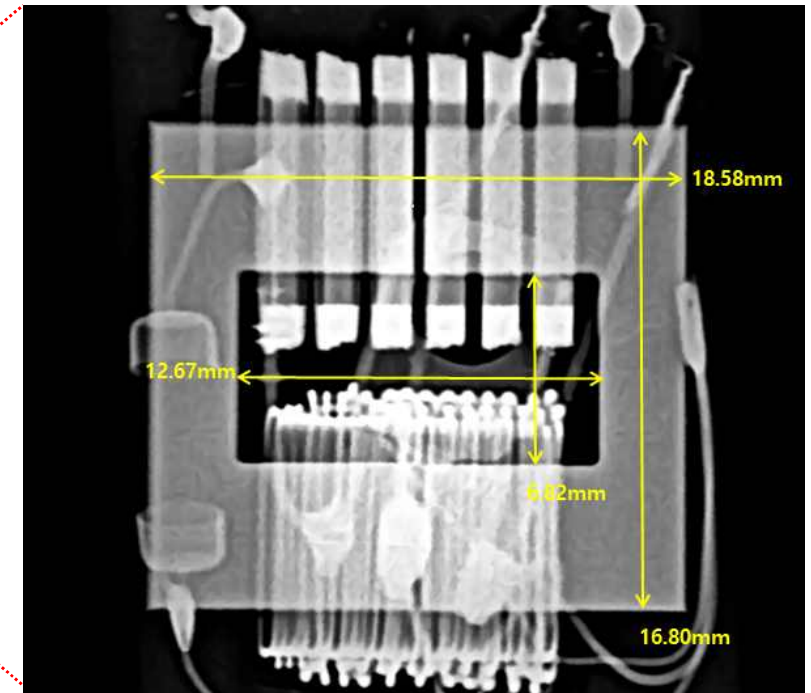

* 베가레이 엑스레이 촬영 이미지 - IC chip

* 반전 이미지

* 베가레이 엑스레이 촬영 이미지 - TQFP chip

* 반전 이미지

X-Ray for Smartphone & components

* 베가레이 촬영 이미지 - 스마트폰(갤럭시 Z Flip 3 & 4 비교 이미지)

* 베가레이 촬영 이미지 - 스마트폰(갤럭시노트20 울트라) & 갤럭시노트 펜

* 베가레이 촬영 이미지 - 스마트폰(갤럭시S20)

* 베가레이 촬영 이미지 - 스마트폰 부품

* 베가레이 촬영 이미지 - 스마트폰 카메라(아이폰 12)

X-Ray for Electronic Components

* 베가레이 촬영 이미지 - 퓨즈

* 베가레이 엑스레이 촬영 이미지 - 접착면 확인

확대 - 1.89mm 기공 확인

* 베가레이 엑스레이 촬영 이미지 - 트랜스 부품 내부 사이즈 측정

* 사이즈 측정

Side view

Top view

* 베가레이 촬영 이미지 - 히터 내부

X-RAY on my desk

VEGARAY

X-Ray for Car Components

* 베가레이 엑스레이 촬영 이미지 - 알루미늄 부품

[반전 이미지]

* 베가레이 엑스레이 촬영 이미지 - 자동차 부품 불량 확인

** 양품

** 불량품 - 고정 링 이탈

* 베가레이 엑스레이 촬영 이미지 - 자동차 부품 불량 확인

* 베가레이 엑스레이 촬영 이미지 - 자동차 부품 불량 확인

* 베가레이 엑스레이 촬영 이미지 - 자동차 부품 (코일 단선 확인)

반전이미지

❖ 베가레이 엑스레이 촬영 이미지 - 인서트 사출 불량 검출